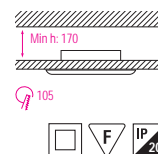

- Рабочее напряжение: 220-240V / 50-60Hz
- Max 50W