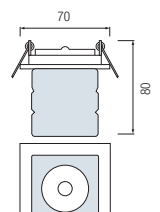

HL 804

ПРОЗРАЧНЫЙ
ГОЛУБОЙ
ЖЕЛТЫЙ
КОРИЧНЕВЫЙ
ПУРПУРНЫЙ

NEW

• Рабочее напряжение:
220-240V / 50-60Hz
• Max 20W

HL 805

ПРОЗРАЧНЫЙ
ГОЛУБОЙ
ЖЕЛТЫЙ
КОРИЧНЕВЫЙ
ПУРПУРНЫЙ

NEW

• Рабочее напряжение:
220-240V / 50-60Hz
• Max 20W