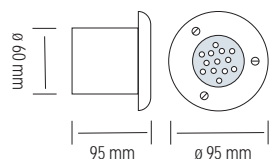

HL 940L

БЕЛЫЙ
ГОЛУБОЙ

• Рабочее напряжение:
220-240V / 50-60Hz
• 1.2W