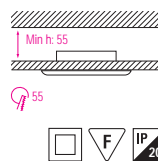

- Рабочее напряжение: 220-240V / 50-60Hz
- Max 50W