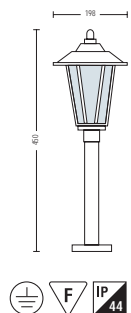

HL 243

- Рабочее напряжение: 220-240V / 50-60Hz
- Корпус из Нержавеющей Стали
- Диффузор: Стекло
- Max 60W

HL 244

- Рабочее напряжение: 220-240V / 50-60Hz
- Корпус из Нержавеющей Стали
- Диффузор: Стекло
- Max 60W