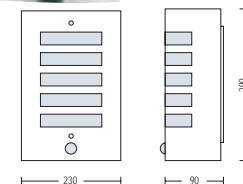

- Рабочее напряжение: 220-240V / 50-60Hz
- Корпус из Нержавеющей Стали
- Диффузор: PC
- Max 60W