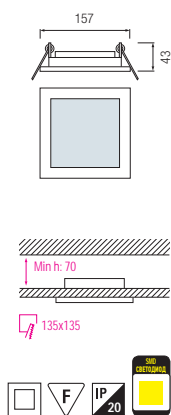

HL 685L

БЕЛЫЙ
МАТОВЫЙ ХРОМ

- БЕЛЫЙ (6000К)
- ТЕПЛЫЙ БЕЛЫЙ (3000К)

NEW