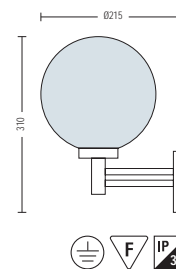

HL 255

- Рабочее напряжение: 220-240V / 50-60Hz
- Корпус из Нержавеющей Стали
- Диффузор: Стекло
- Max 60W
- Max 11W (ESL)