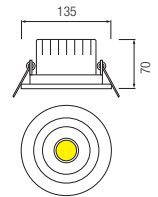

HL 696L

4 INCH

БЕЛЫЙ
МАТОВЫЙ ХРОМ

ТЕПЛЫЙ БЕЛЫЙ 4200 К

NEW

- 220-240V / 50-60Hz
- Средний срок службы: 50.000 Часов
- 10W

HL 697L

6 INCH