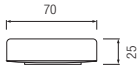

HL 763

ХРОМ
МАТОВЫЙ ХРОМ