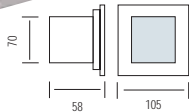

Грунтовые Светодиодные Светильники

HL 942L

БЕЛЫЙ
ГОЛУБОЙ

- Рабочее напряжение: 220-240V / 50-60Hz
- Алюминий + Нержавеющая Сталь, PCB
- 1.6W