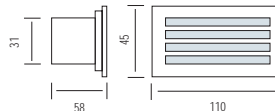

- Рабочее напряжение: 220-240V / 50-60Hz
- Алюминий + Нержавеющая Сталь, PCB
- 1,2W