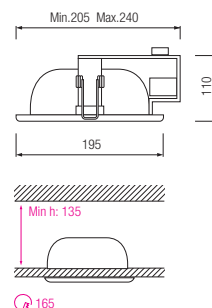

HL 615

6° PLC

ХРОМ
МАТОВЫЙ ХРОМ
БЕЛЫЙ

- Рабочее напряжение: 220-240V / 50-60Hz
- Max 2 x 18W