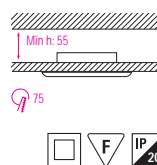

HL 750

ХРОМ
МАТОВЫЙ ХРОМ
ЗОЛОТО
БЕЛЫЙ

- Рабочее напряжение: 220-240V / 50-60Hz
- Max 50W

HL 751

ХРОМ
МАТОВЫЙ ХРОМ
ЗОЛОТО
ТИТАНОВЫЙ ЧЕРНЫЙ

- Рабочее напряжение: 220-240V / 50-60Hz
- Max 50W

HL 753

ХРОМ
МАТОВЫЙ ХРОМ
ЗОЛОТО
БЕЛЫЙ

- Рабочее напряжение: 220-240V / 50-60Hz
- Max 50W

HL 752

ХРОМ
МАТОВЫЙ ХРОМ
ЗОЛОТО
КРАСНАЯ МЕДЬ
СЕРЫЙ
БЕЛЫЙ

- Рабочее напряжение: 220-240V / 50-60Hz
- Max 50W

HL 754

ХРОМ
МАТОВЫЙ ХРОМ
ЗОЛОТО
КРАСНАЯ МЕДЬ
БЕЛЫЙ

- Рабочее напряжение: 220-240V / 50-60Hz
- Max 50W

HL 755

ХРОМ
МАТОВЫЙ ХРОМ
ЗОЛОТО

- Рабочее напряжение: 220-240V / 50-60Hz
- Max 50W

HL 756

ХРОМ
МАТОВЫЙ ХРОМ

- Рабочее напряжение: 220-240V / 50-60Hz
- Max 50W