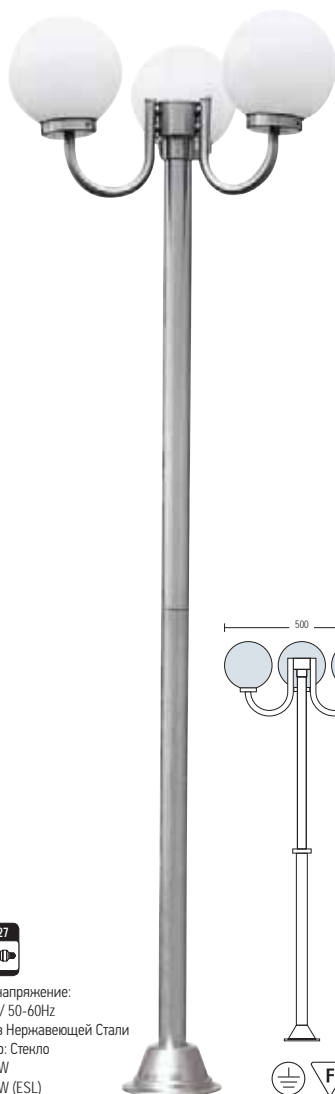

HL 258P

- Рабочее напряжение: 220-240V / 50-60Hz
- Корпус из Нержавеющей Стали
- Диффузор: Стекло
- Max 3x60W
- Max 3x11W (ESL)