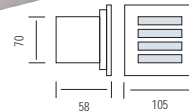

БЕЛЫЙ
ГОЛУБОЙ

- Рабочее напряжение: 220-240V / 50-60Hz
- Алюминий + Нержавеющая Сталь, PCB
- 1.6W

HL 943L

БЕЛЫЙ
ГОЛУБОЙ

- Рабочее напряжение: 220-240V / 50-60Hz
- Алюминий + Нержавеющая Сталь, PCB
- 1.6W

HL 944L