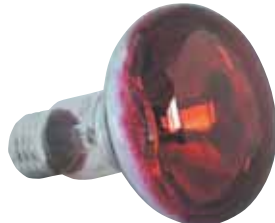

R80

60W
КРАСНЫЙ

- 220-240V / 50-60Hz
- Средний срок службы: 1000 Часов