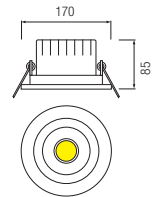

HL 696L

4 INCH

БЕЛЫЙ
МАТОВЫЙ ХРОМ

ТЕПЛЫЙ БЕЛЫЙ 4200 К

NEW

- 220-240V / 50-60Hz
- Средний срок службы: 50.000 Часов
- 10W

HL 697L

6 INCH