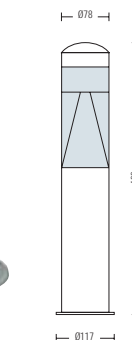

HL 227L

- Рабочее напряжение: 220-240V / 50-60Hz
- Корпус из Нержавеющей Стали
- Диффузор: Прозрачный PC
- С Лампочкой
- Каждая Гранула Max. 0.12W