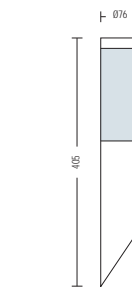

- Рабочее напряжение: 220-240V / 50-60Hz
- Корпус из Нержавеющей Стали
- Диффузор: PC
- Max 60W