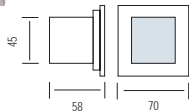

- Рабочее напряжение: 220-240V / 50-60Hz
- Алюминий + Нержавеющая Сталь, PCB
- 0,9W