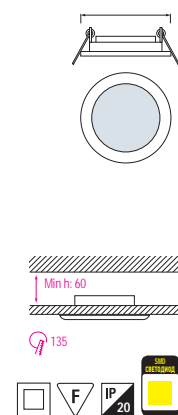

HL 688L

БЕЛЫЙ
МАТОВЫЙ ХРОМ

- БЕЛЫЙ (6000К)
- ТЕПЛЫЙ БЕЛЫЙ (3000К)

NEW

- Рабочее напряжение: AC220-240V / 50-60Hz
- 12W
- С трансформатором