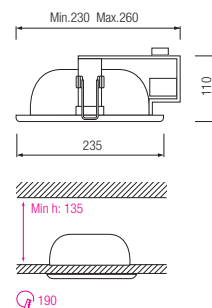

HL 617

8° PLC

ХРОМ
МАТОВЫЙ ХРОМ
БЕЛЫЙ