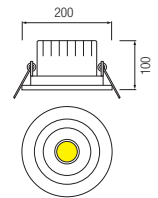

HL 695L

3 INCH

БЕЛЫЙ
МАТОВЫЙ ХРОМ

ТЕПЛЫЙ БЕЛЫЙ 4200 К

NEW

- 220-240V / 50-60Hz
- Средний срок службы: 50.000 Часов
- 8W

HL 696L

4 INCH

БЕЛЫЙ
МАТОВЫЙ ХРОМ

ТЕПЛЫЙ БЕЛЫЙ 4200 К

NEW

- 220-240V / 50-60Hz
- Средний срок службы: 50.000 Часов
- 10W

HL 697L

6 INCH

БЕЛЫЙ
МАТОВЫЙ ХРОМ

ТЕПЛЫЙ БЕЛЫЙ 4200 К

NEW

- 220-240V / 50-60Hz
- Средний срок службы: 50.000 Часов
- 20W