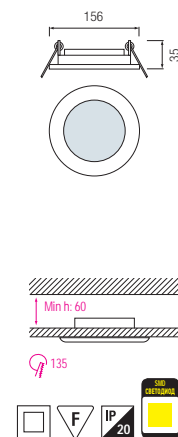

- Рабочее напряжение: AC220-240V / 50-60Hz
- 6W
- С трансформатором

HL 687L

БЕЛЫЙ
МАТОВЫЙ ХРОМ

- БЕЛЫЙ (6000К)
- ТЕПЛЫЙ БЕЛЫЙ (3000К)

NEW

- Рабочее напряжение: AC220-240V / 50-60Hz
- 6W
- С трансформатором