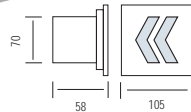

HL 944L

БЕЛЫЙ
ГОЛУБОЙ

- Рабочее напряжение: 220-240V / 50-60Hz
- Алюминий + Нержавеющая Сталь, PCB
- 1.6W