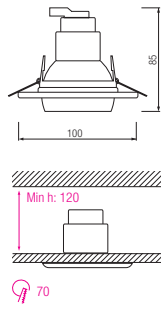

8° PLC

ХРОМ
МАТОВЫЙ ХРОМ
БЕЛЫЙ

- Рабочее напряжение: 220-240V / 50-60Hz
- Max 2 x 18W

HL 734

ХРОМ
МАТОВЫЙ ХРОМ
ЗОЛОТО
БЕЛЫЙ

- Рабочее напряжение: 220-240V / 50-60Hz
- Max 40W

HL 735

ХРОМ
МАТОВЫЙ ХРОМ
ЗОЛОТО
БЕЛЫЙ
ЧЕРНЫЙ