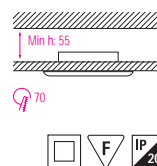

- Рабочее напряжение: 220-240V / 50-60Hz
- Max 50W

HL 755

ХРОМ
МАТОВЫЙ ХРОМ
ЗОЛОТО

- Рабочее напряжение: 220-240V / 50-60Hz
- Max 50W

HL 756

ХРОМ
МАТОВЫЙ ХРОМ

- Рабочее напряжение: 220-240V / 50-60Hz
- Max 50W