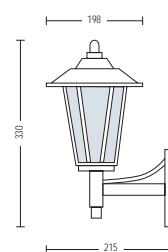

HL 240

- Рабочее напряжение: 220-240V / 50-60Hz
- Корпус из Нержавеющей Стали
- Диффузор: Стекло
- Max 60W