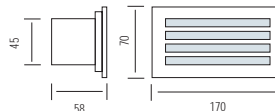

HL 947L

БЕЛЫЙ
ГОЛУБОЙ

- Рабочее напряжение: 220-240V / 50-60Hz
- Алюминий + Нержавеющая Сталь, PCB
- 1.6W