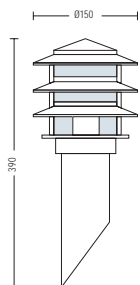

HL 205

- Рабочее напряжение: 220-240V / 50-60Hz
- Корпус из Нержавеющей Стали
- Диффузор: PC
- Max 60W