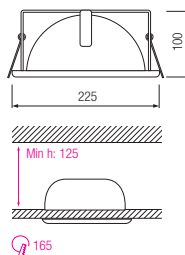

HL 621 8° Rx7S

ХРОМ
МАТОВЫЙ ХРОМ
БЕЛЫЙ