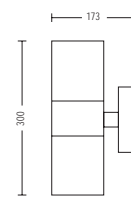

HL 267

- Рабочее напряжение: 220-240V / 50-60Hz
- Aluminium
- Диффузор: Стекло
- Max 2x11W (ESL)