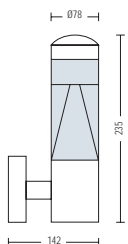

HL 225L

- Рабочее напряжение: 220-240V / 50-60Hz
- Корпус из Нержавеющей Стали
- Диффузор: Прозрачный PC
- С Лампочкой
- Каждая Гранула Max. 0.12W

HL 226L

- Рабочее напряжение: 220-240V / 50-60Hz
- Корпус из Нержавеющей Стали
- Диффузор: Прозрачный PC
- С Лампочкой
- Каждая Гранула Max. 0.12W