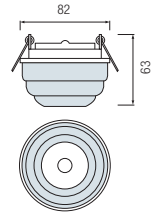

HL 802

ПРОЗРАЧНЫЙ
ГОЛУБОЙ
ЖЕЛТЫЙ
КОРИЧНЕВЫЙ
ПУРПУРНЫЙ

NEW

• Рабочее напряжение:
220-240V / 50-60Hz
• Max 20W

HL 803

ПРОЗРАЧНЫЙ
ГОЛУБОЙ
ЖЕЛТЫЙ
КОРИЧНЕВЫЙ
ПУРПУРНЫЙ

NEW

• Рабочее напряжение:
220-240V / 50-60Hz
• Max 20W