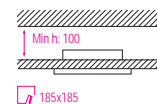

HL 683L

МАТОВЫЙ ХРОМ

- БЕЛЫЙ (6400К)
- ТЕПЛЫЙ БЕЛЫЙ (2700К)

NEW

- Рабочее напряжение: AC220-240V / 50-60Hz
- 25W
- С трансформатором