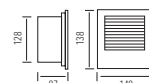

HL 932L

БЕЛЫЙ
ГОЛУБОЙ

NEW

• Рабочее напряжение:
220-240V / 50-60Hz
• 1.8W