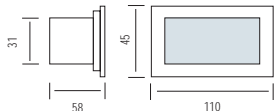

HL 953L

БЕЛЫЙ
ГОЛУБОЙ

NEW

- Рабочее напряжение: 220-240V / 50-60Hz
- Алюминий + Нержавеющая Сталь, PCB
- 0,9W

HL 954L

БЕЛЫЙ
ГОЛУБОЙ

NEW

- Рабочее напряжение: 220-240V / 50-60Hz
- Алюминий + Нержавеющая Сталь, PCB
- 1,2W