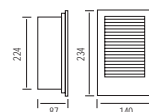

HL 935L

БЕЛЫЙ
ГОЛУБОЙ

NEW

• Рабочее напряжение:
220-240V / 50-60Hz
• 1.8W