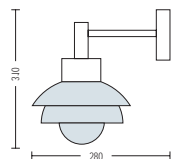

HL 217

- Рабочее напряжение: 220-240V / 50-60Hz
- Корпус из Нержавеющей Стали
- Диффузор: PC & Стекло
- Max 60W
- Max 11W (ESL)