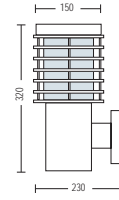

HL 296

NEW

- Рабочее напряжение: 220-240V / 50-60Hz
- Stainless Steel and Galvanized Steel body
- Диффузор: PC
- Max 100W
- Max 20W (ESL)

HL 297

NEW

- Рабочее напряжение: 220-240V / 50-60Hz
- Stainless Steel and Galvanized Steel body
- Диффузор: PC
- Max 100W
- Max 20W (ESL)