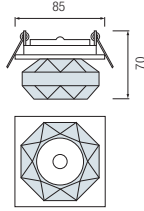

• 220-240V / 50-60Hz

HL 800

ПРОЗРАЧНЫЙ
ГОЛУБОЙ
ЖЕЛТЫЙ
КОРИЧНЕВЫЙ
ПУРПУРНЫЙ

• Рабочее напряжение:
220-240V / 50-60Hz
• Max 20W

HL 801

ПРОЗРАЧНЫЙ
ГОЛУБОЙ
ЖЕЛТЫЙ
КОРИЧНЕВЫЙ
ПУРПУРНЫЙ

• Рабочее напряжение:
220-240V / 50-60Hz
• Max 20W