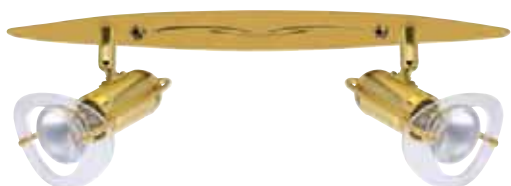

HL 706

ЗОЛОТО + МАТ ЗОЛОТО

- Рабочее напряжение: 220-240V / 50-60Hz
- Max 2x40W