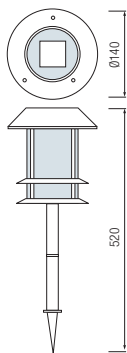

Садово-Парковые Светильники / Солнечные Фонари

HL 290L

NEW

- Ni-MH AA600mAh 1.2V
- 1200-15000 cdm
- 0.24W

HL 291L

NEW

- Ni-MH AA600mAh 1.2V
- 1200-15000 cdm
- 0.12W

HL 292L

NEW

- Ni-MH AA600mAh 1.2V
- 1200-15000 cdm
- 0.12W

NEW

- Ni-MH AA600mAh 1.2V
- 1200-15000 cdm
- 0.12W

HL 294L

NEW

- Ni-MH AA600mAh 1.2V
- 1200-15000 cdm
- 0.12W