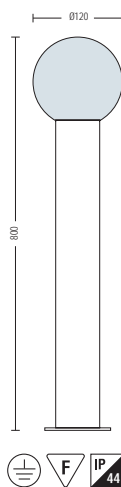

- Рабочее напряжение: 220-240V / 50-60Hz
- Корпус из Нержавеющей Стали
- Диффузор: PC
- Max 11W