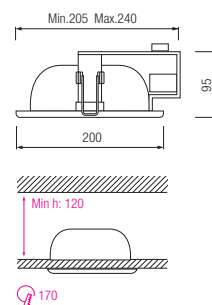

HL 611

6° E27

ХРОМ
МАТОВЫЙ ХРОМ
БЕЛЫЙ

- Рабочее напряжение: 220-240V / 50-60Hz
- Max 2x20W