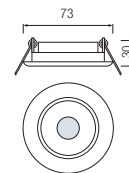

Галогенные Светильники / Светодиодные Светильники

HL 670L

МАТОВЫЙ ХРОМ

- БЕЛЫЙ (6400К)
- ТЕПЛЫЙ БЕЛЫЙ (2700К)

- Рабочее напряжение: AC220-240V / 50-60Hz
- 1W
- С трансформатором

HL 671L

МАТОВЫЙ ХРОМ

- БЕЛЫЙ (6400К)
- ТЕПЛЫЙ БЕЛЫЙ (2700К)