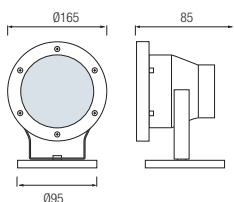

HL 280

- Рабочее напряжение: 220-240V / 50-60Hz
- Алюминиевый Корпус
- Диффузор: Стекло
- Max 50W

HL 281

- Рабочее напряжение: 220-240V / 50-60Hz
- Алюминиевый Корпус
- Диффузор: Стекло
- Max 50W

HL 282

- Рабочее напряжение: 220-240V / 50-60Hz
- Алюминиевый Корпус
- Диффузор: Стекло
- Max 50W

HL 285L

- Рабочее напряжение: 220-240V / 50-60Hz
- Нержавеющая Сталь
- 2W

HL 286L

- Рабочее напряжение: 220-240V / 50-60Hz
- Нержавеющая Сталь
- 3.2W