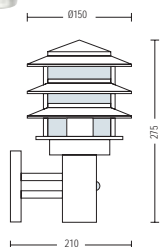

HL 207

- Рабочее напряжение: 220-240V / 50-60Hz
- Корпус из Нержавеющей Стали
- Диффузор: PC
- Max 60W