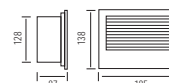

HL 933L

БЕЛЫЙ
ГОЛУБОЙ

NEW

• Рабочее напряжение:
220-240V / 50-60Hz
• 2.7W