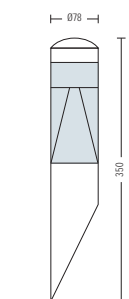

HL 225L

- Рабочее напряжение: 220-240V / 50-60Hz
- Корпус из Нержавеющей Стали
- Диффузор: Прозрачный PC
- С Лампочкой
- Каждая Гранула Max. 0.12W

HL 226L

- Рабочее напряжение: 220-240V / 50-60Hz
- Корпус из Нержавеющей Стали
- Диффузор: Прозрачный PC
- С Лампочкой
- Каждая Гранула Max. 0.12W