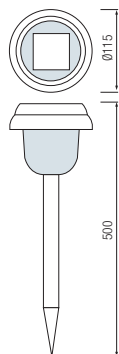

- Ni-MH AA600mAh 1.2V
- 1200-15000 cdm
- 0.24W

HL 291L

NEW

- Ni-MH AA600mAh 1.2V
- 1200-15000 cdm
- 0.12W

HL 292L

NEW

- Ni-MH AA600mAh 1.2V
- 1200-15000 cdm
- 0.12W

HL 293L