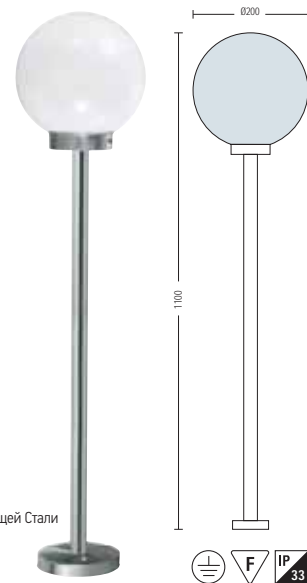

- Рабочее напряжение: 220-240V / 50-60Hz
- Корпус из Нержавеющей Стали
- Диффузор: Стекло
- Max 60W
- Max 11W (ESL)