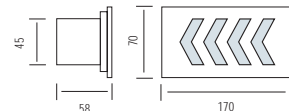

БЕЛЫЙ
ГОЛУБОЙ

- Рабочее напряжение: 220-240V / 50-60Hz
- Алюминий + Нержавеющая Сталь, PCB
- 1.6W

HL 948L

БЕЛЫЙ
ГОЛУБОЙ

- Рабочее напряжение: 220-240V / 50-60Hz
- Алюминий + Нержавеющая Сталь, PCB
- 1.6W

HL 951L