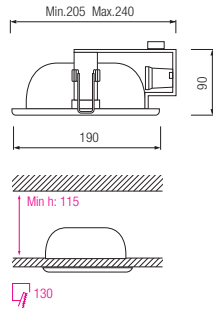

8° PLC

ХРОМ
МАТОВЫЙ ХРОМ
БЕЛЫЙ

- Рабочее напряжение: 220-240V / 50-60Hz
- Max 2 x 26W

HL 625

6° E27

ХРОМ
МАТОВЫЙ ХРОМ
БЕЛЫЙ

- Рабочее напряжение: 220-240V / 50-60Hz
- Max 2x20W

HL 626