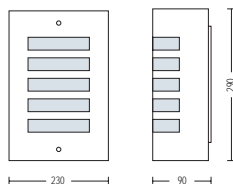

- Рабочее напряжение: 220-240V / 50-60Hz
- Корпус из Нержавеющей Стали
- Диффузор: PC
- Max 60W