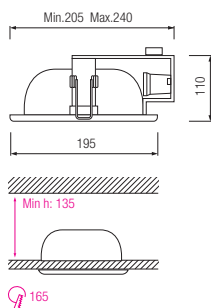

8° PLC

ХРОМ
МАТОВЫЙ ХРОМ
БЕЛЫЙ

- Рабочее напряжение: 220-240V / 50-60Hz
- Max 2 x 26W

HL 614

6° E27

ХРОМ
МАТОВЫЙ ХРОМ
БЕЛЫЙ

- Рабочее напряжение: 220-240V / 50-60Hz
- Max 2x20W

HL 615