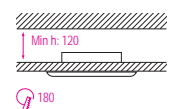

HL 695L

3 INCH

БЕЛЫЙ
МАТОВЫЙ ХРОМ

ТЕПЛЫЙ БЕЛЫЙ 4200 К

NEW

- 220-240V / 50-60Hz
- Средний срок службы: 50.000 Часов
- 8W

HL 696L

4 INCH

БЕЛЫЙ
МАТОВЫЙ ХРОМ

ТЕПЛЫЙ БЕЛЫЙ 4200 К

NEW

- 220-240V / 50-60Hz
- Средний срок службы: 50.000 Часов
- 10W

HL 697L

6 INCH

БЕЛЫЙ
МАТОВЫЙ ХРОМ

ТЕПЛЫЙ БЕЛЫЙ 4200 К

NEW

- 220-240V / 50-60Hz
- Средний срок службы: 50.000 Часов
- 20W