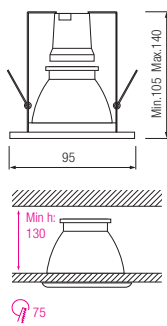

HL 600 2,5° E27

ХРОМ
МАТОВЫЙ ХРОМ
БЕЛЫЙ