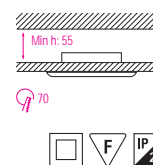

HL 753

ХРОМ
МАТОВЫЙ ХРОМ
ЗОЛОТО
БЕЛЫЙ

- Рабочее напряжение: 220-240V / 50-60Hz
- Max 50W

HL 752

ХРОМ
МАТОВЫЙ ХРОМ
ЗОЛОТО
КРАСНАЯ МЕДЬ
СЕРЫЙ
БЕЛЫЙ

- Рабочее напряжение: 220-240V / 50-60Hz
- Max 50W

HL 754

ХРОМ
МАТОВЫЙ ХРОМ
ЗОЛОТО
КРАСНАЯ МЕДЬ
БЕЛЫЙ