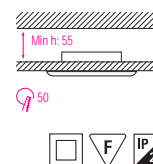

• Рабочее напряжение:
220-240V / 50-60Hz
• Max 50W

70

HL 750

ХРОМ
МАТОВЫЙ ХРОМ
ЗОЛОТО
БЕЛЫЙ

- Рабочее напряжение: 220-240V / 50-60Hz
- Max 50W

HL 751

ХРОМ
МАТОВЫЙ ХРОМ
ЗОЛОТО
ТИТАНОВЫЙ ЧЕРНЫЙ

- Рабочее напряжение: 220-240V / 50-60Hz
- Max 50W