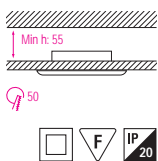

HL 768

ХРОМ
МАТОВЫЙ ХРОМ
ЗОЛОТО

- Рабочее напряжение: 220-240V / 50-60Hz
- Max 20W

HL 769

ПРОЗРАЧНЫЙ
ГОЛУБОЙ
РОЗОВЫЙ
ЗЕЛЕНый

- Рабочее напряжение: 220-240V / 50-60Hz
- Max 50W

HL 770

ХРОМ
МАТОВЫЙ ХРОМ
ЗОЛОТО