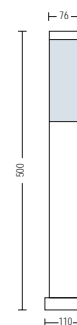

HL 234

- Рабочее напряжение: 220-240V / 50-60Hz
- Корпус из Нержавеющей Стали
- Диффузор: PC
- Max 60W