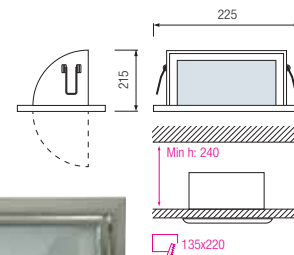

HL 622

ХРОМ
МАТОВЫЙ ХРОМ
БЕЛЫЙ