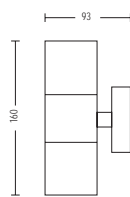

HL 266

- Рабочее напряжение: 220-240V / 50-60Hz
- Корпус из Нержавеющей Стали
- Диффузор: Стекло
- Max 2x35W