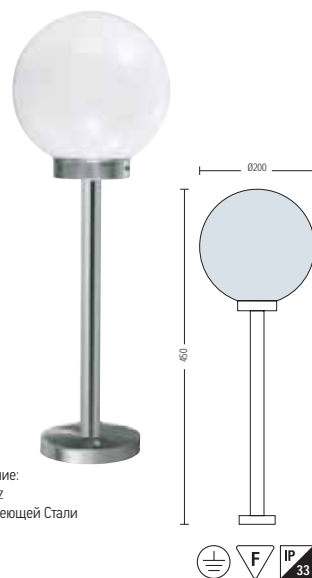

- Рабочее напряжение: 220-240V / 50-60Hz
- Корпус из Нержавеющей Стали
- Диффузор: Стекло
- Max 60W
- Max 11W (ESL)

HL 258