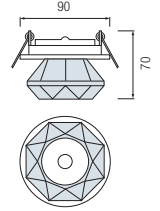

• Рабочее напряжение:
220-240V / 50-60Hz
• Max 20W