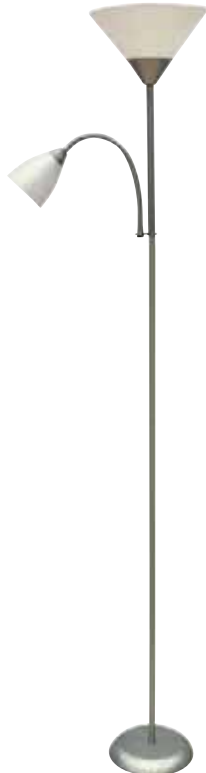

КРАСНЫЙ
БЕЛЫЙ
ЧЕРНЫЙ

- Рабочее напряжение: 220-240V / 50-60Hz
- 3W

HL 080

БЕЛЫЙ
ГОЛУБОЙ
ЗЕЛЕНый
ОРАНЖЕВый

- Рабочее напряжение: 220-240V / 50-60Hz
- Max 100W

HL 081

БЕЛЫЙ

- Рабочее напряжение: 220-240V / 50-60Hz
- Большой: E27 Max 100W
- Маленький: E14 Max 40W