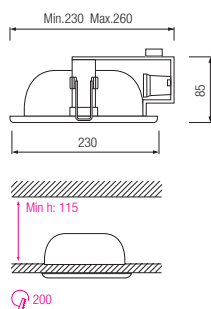

6° E27

ХРОМ
МАТОВЫЙ ХРОМ
БЕЛЫЙ

- Рабочее напряжение: 220-240V / 50-60Hz
- Max 2x20W

HL 612

8° E27

ХРОМ
МАТОВЫЙ ХРОМ
БЕЛЫЙ

- Рабочее напряжение: 220-240V / 50-60Hz
- Max 2x26W

HL 613