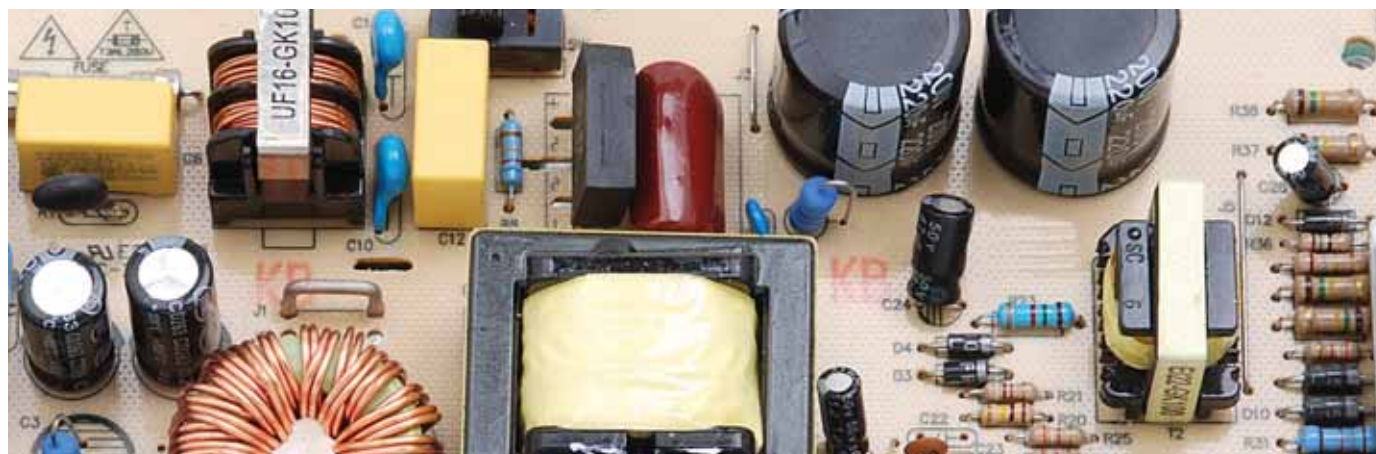

HL 548

NEW

- Рабочее напряжение: AC 220-240V / 50-60Hz
- Выходное Напряжение: DC 12V
- Выходная Мощность: 150W
- Выходной Ток: 12A
- Для светодиодных полос 30m

HL 549

NEW

- Рабочее напряжение: AC 220-240V / 50-60Hz
- Выходное Напряжение: DC 12V
- Выходная Мощность: 200W
- Выходной Ток: 17A
- Для светодиодных полос 40m