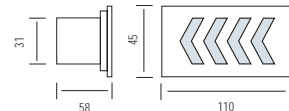

- Рабочее напряжение: 220-240V / 50-60Hz
- Алюминий + Нержавеющая Сталь, PCB
- 1,2W