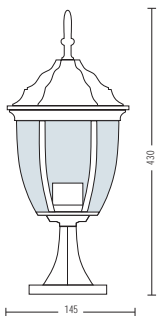

HL 276

СТАРИННАЯ КРАСНАЯ МЕДЬ
ЧЕРНЫЙ
БЕЛЫЙ

- Рабочее напряжение: 220-240V / 50-60Hz
- Aluminium Body
- Диффузор: Стекло
- Max 60W