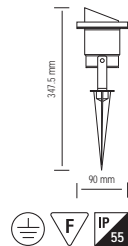

HL 280

- Рабочее напряжение: 220-240V / 50-60Hz
- Алюминиевый Корпус
- Диффузор: Стекло
- Max 50W

HL 281

- Рабочее напряжение: 220-240V / 50-60Hz
- Алюминиевый Корпус
- Диффузор: Стекло
- Max 50W

HL 282

- Рабочее напряжение: 220-240V / 50-60Hz
- Алюминиевый Корпус
- Диффузор: Стекло
- Max 50W