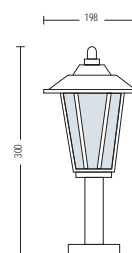

HL 243

- Рабочее напряжение: 220-240V / 50-60Hz
- Корпус из Нержавеющей Стали
- Диффузор: Стекло
- Max 60W

HL 244

- Рабочее напряжение: 220-240V / 50-60Hz
- Корпус из Нержавеющей Стали
- Диффузор: Стекло
- Max 60W