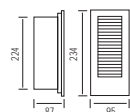

HL 934L

БЕЛЫЙ
ГОЛУБОЙ