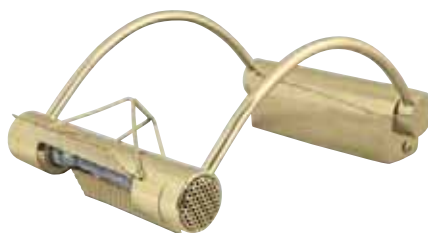

- Рабочее напряжение:
  220-240V / 50-60Hz
- Max 100W