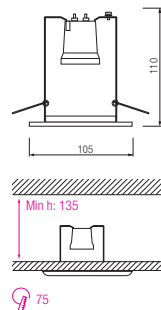

HL 736

ХРОМ
МАТОВЫЙ ХРОМ
ЗОЛОТО
БЕЛЫЙ
ЧЕРНЫЙ