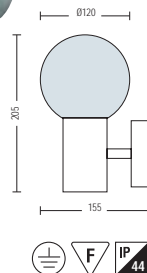

HL 251

- Рабочее напряжение: 220-240V / 50-60Hz
- Корпус из Нержавеющей Стали
- Диффузор: PC
- Max 11W