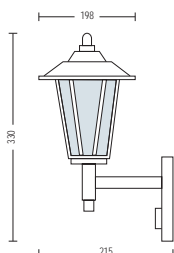

HL 241

- Рабочее напряжение: 220-240V / 50-60Hz
- Корпус из Нержавеющей Стали
- Диффузор: Стекло
- Max 60W