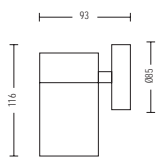

- Рабочее напряжение: 220-240V / 50-60Hz
- Корпус из Нержавеющей Стали
- Диффузор: Стекло
- Max 35W