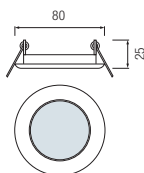

HL 750

ХРОМ
МАТОВЫЙ ХРОМ
ЗОЛОТО
БЕЛЫЙ

- Рабочее напряжение: 220-240V / 50-60Hz
- Max 50W

HL 751

ХРОМ
МАТОВЫЙ ХРОМ
ЗОЛОТО
ТИТАНОВЫЙ ЧЕРНЫЙ

- Рабочее напряжение: 220-240V / 50-60Hz
- Max 50W

HL 753

ХРОМ
МАТОВЫЙ ХРОМ
ЗОЛОТО
БЕЛЫЙ

- Рабочее напряжение: 220-240V / 50-60Hz
- Max 50W

HL 752

ХРОМ
МАТОВЫЙ ХРОМ
ЗОЛОТО
КРАСНАЯ МЕДЬ
СЕРЫЙ
БЕЛЫЙ

- Рабочее напряжение: 220-240V / 50-60Hz
- Max 50W

HL 754

ХРОМ
МАТОВЫЙ ХРОМ
ЗОЛОТО
КРАСНАЯ МЕДЬ
БЕЛЫЙ

- Рабочее напряжение: 220-240V / 50-60Hz
- Max 50W

HL 755

ХРОМ
МАТОВЫЙ ХРОМ
ЗОЛОТО

- Рабочее напряжение: 220-240V / 50-60Hz
- Max 50W

HL 756

ХРОМ
МАТОВЫЙ ХРОМ

- Рабочее напряжение: 220-240V / 50-60Hz
- Max 50W