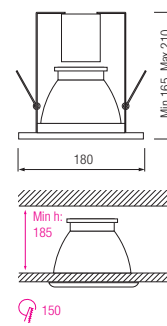

HL 603 3° PLC

ХРОМ
МАТОВЫЙ ХРОМ
БЕЛЫЙ

- Рабочее напряжение: 220-240V / 50-60Hz
- Max 13W

HL 604 4° E27

ХРОМ
МАТОВЫЙ ХРОМ
БЕЛЫЙ

- Рабочее напряжение: 220-240V / 50-60Hz
- Max 60W

HL 606 5° E27

ХРОМ
МАТОВЫЙ ХРОМ
БЕЛЫЙ