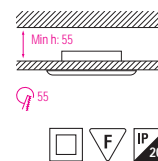

- Рабочее напряжение: 220-240V / 50-60Hz
- Max 50W

HL 771

ЗОЛОТО
СЕРЕБРО
ТИТАНОВЫЙ ЧЕРНЫЙ

- Рабочее напряжение: 220-240V / 50-60Hz
- Max 50W

HL 773

ХРОМ
МАТОВЫЙ ХРОМ
ЗОЛОТО

- Рабочее напряжение: 220-240V / 50-60Hz
- Max 50W