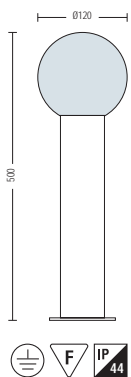

- Рабочее напряжение: 220-240V / 50-60Hz
- Корпус из Нержавеющей Стали
- Диффузор: PC
- Max 11W