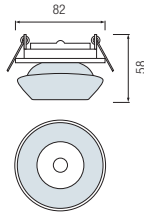

• Рабочее напряжение:
220-240V / 50-60Hz
• Max 20W