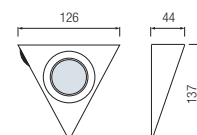

HL 774

ХРОМ
МАТОВЫЙ ХРОМ
БЕЛЫЙ

- Рабочее напряжение: 220-240V / 50-60Hz
- Max 50W

HL 775

ХРОМ
МАТОВЫЙ ХРОМ

- Рабочее напряжение: 220-240V / 50-60Hz
- Max 20W

HL 776

ХРОМ
МАТОВЫЙ ХРОМ