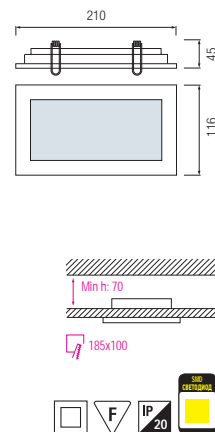

HL 690L

БЕЛЫЙ
МАТОВЫЙ ХРОМ

- БЕЛЫЙ (6000К)
- ТЕПЛЫЙ БЕЛЫЙ (3000К)

NEW

- Рабочее напряжение: AC220-240V / 50-60Hz
- 16W
- С трансформатором