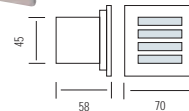

БЕЛЫЙ
ГОЛУБОЙ

NEW

- Рабочее напряжение: 220-240V / 50-60Hz
- Алюминий + Нержавеющая Сталь, PCB
- 0,9W

HL 952L

БЕЛЫЙ
ГОЛУБОЙ

NEW

- Рабочее напряжение: 220-240V / 50-60Hz
- Алюминий + Нержавеющая Сталь, PCB
- 0,9W