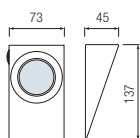

HL 774

ХРОМ
МАТОВЫЙ ХРОМ
БЕЛЫЙ

- Рабочее напряжение: 220-240V / 50-60Hz
- Max 50W

HL 775

ХРОМ
МАТОВЫЙ ХРОМ

- Рабочее напряжение: 220-240V / 50-60Hz
- Max 20W

HL 776

ХРОМ
МАТОВЫЙ ХРОМ