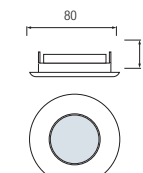

- Рабочее напряжение: 220-240V / 50-60Hz
- Max 50W

HL 755

ХРОМ
МАТОВЫЙ ХРОМ
ЗОЛОТО

- Рабочее напряжение: 220-240V / 50-60Hz
- Max 50W

HL 756

ХРОМ
МАТОВЫЙ ХРОМ

- Рабочее напряжение: 220-240V / 50-60Hz
- Max 50W