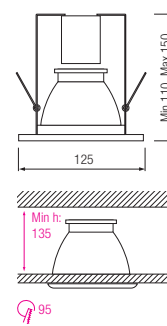

HL 603 3° PLC

ХРОМ
МАТОВЫЙ ХРОМ
БЕЛЫЙ

- Рабочее напряжение: 220-240V / 50-60Hz
- Max 13W