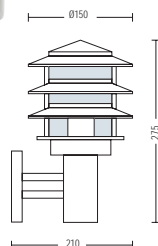

HL 206

- Рабочее напряжение: 220-240V / 50-60Hz
- Корпус из Нержавеющей Стали
- Диффузор: PC
- Max 60W