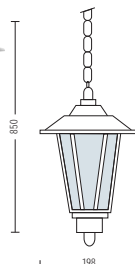

HL 242

- Рабочее напряжение: 220-240V / 50-60Hz
- Корпус из Нержавеющей Стали
- Диффузор: Стекло
- Max 60W