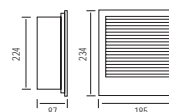

HL 936L

БЕЛЫЙ
ГОЛУБОЙ

NEW

• Рабочее напряжение:
220-240V / 50-60Hz
• 2.7W