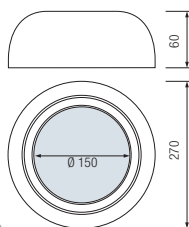

HL 618 8° E27

ХРОМ
МАТОВЫЙ ХРОМ
БЕЛЫЙ