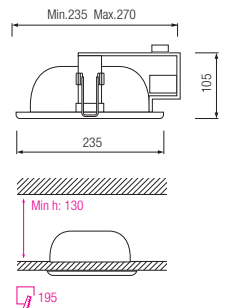

HL 628

8° PLC

ХРОМ
МАТОВЫЙ ХРОМ
БЕЛЫЙ

- Рабочее напряжение: 220-240V / 50-60Hz
- Max 2 x 18W