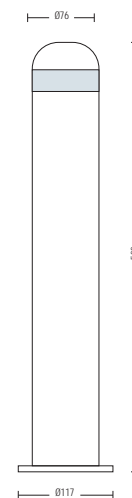

HL 223L

- Рабочее напряжение: 220-240V / 50-60Hz
- Корпус из Нержавеющей Стали
- Диффузор: PC
- С Лампочкой
- Каждая Гранула Max. 0.12W