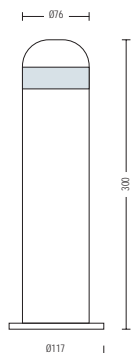

HL 222L

- Рабочее напряжение: 220-240V / 50-60Hz
- Корпус из Нержавеющей Стали
- Диффузор: PC
- С Лампочкой
- Каждая Гранула Max. 0.12W