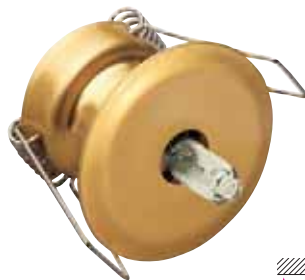

ХРОМ
МАТОВЫЙ ХРОМ
ЗОЛОТО

- Рабочее напряжение: 220-240V / 50-60Hz
- Max 20W

HL 766

ХРОМ
МАТОВЫЙ ХРОМ
ЗОЛОТО
БЕЛЫЙ

- Рабочее напряжение: 220-240V / 50-60Hz
- Max 20W

HL 767

ХРОМ
МАТОВЫЙ ХРОМ
ЗОЛОТО

- Рабочее напряжение: 220-240V / 50-60Hz
- Max 20W