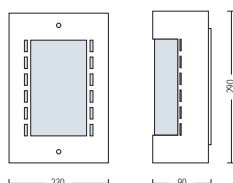

HL 258P

- Рабочее напряжение: 220-240V / 50-60Hz
- Корпус из Нержавеющей Стали
- Диффузор: Стекло
- Max 3x60W
- Max 3x11W (ESL)

HL 260

- Рабочее напряжение: 220-240V / 50-60Hz
- Корпус из Нержавеющей Стали
- Диффузор: PC
- Max 60W