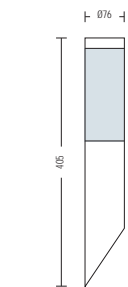

HL 230

- Рабочее напряжение: 220-240V / 50-60Hz
- Корпус из Нержавеющей Стали
- Диффузор: PC
- Max 60W