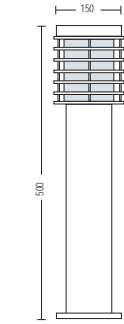

HL 296

NEW

- Рабочее напряжение: 220-240V / 50-60Hz
- Stainless Steel and Galvanized Steel body
- Диффузор: PC
- Max 100W
- Max 20W (ESL)

HL 297

NEW

- Рабочее напряжение: 220-240V / 50-60Hz
- Stainless Steel and Galvanized Steel body
- Диффузор: PC
- Max 100W
- Max 20W (ESL)