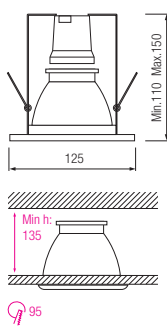

HL 602 3° E27

ХРОМ
МАТОВЫЙ ХРОМ
БЕЛЫЙ