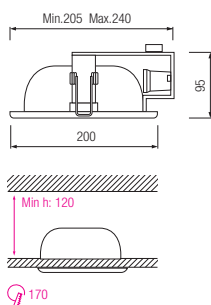

HL 622

ХРОМ
МАТОВЫЙ ХРОМ
БЕЛЫЙ

- Рабочее напряжение: 220-240V / 50-60Hz
- Max 150W

HL 610

6° PLC

ХРОМ
МАТОВЫЙ ХРОМ
БЕЛЫЙ

- Рабочее напряжение: 220-240V / 50-60Hz
- Max 2 x 18W

HL 611