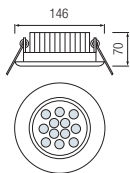

HL 675L

ХРОМ + МАТОВЫЙ ХРОМ

- БЕЛЫЙ (6400К)
- ТЕПЛЫЙ БЕЛЫЙ (2700К)

- Рабочее напряжение: AC220-240V / 50-60Hz
- 6W
- С трансформатором

HL 676L

ХРОМ + МАТОВЫЙ ХРОМ

- БЕЛЫЙ (6400К)
- ТЕПЛЫЙ БЕЛЫЙ (2700К)

NEW