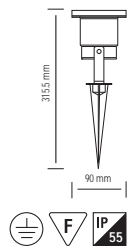

HL 280

- Рабочее напряжение: 220-240V / 50-60Hz
- Алюминиевый Корпус
- Диффузор: Стекло
- Max 50W

HL 281

- Рабочее напряжение: 220-240V / 50-60Hz
- Алюминиевый Корпус
- Диффузор: Стекло
- Max 50W

HL 282

- Рабочее напряжение: 220-240V / 50-60Hz
- Алюминиевый Корпус
- Диффузор: Стекло
- Max 50W

HL 285L

- Рабочее напряжение: 220-240V / 50-60Hz
- Нержавеющая Сталь
- 2W

HL 286L

- Рабочее напряжение: 220-240V / 50-60Hz
- Нержавеющая Сталь
- 3.2W