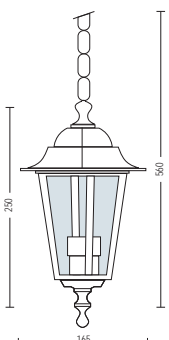

HL 272

СТАРИННАЯ КРАСНАЯ МЕДЬ
ЧЕРНЫЙ
БЕЛЫЙ