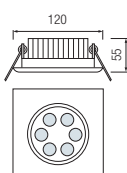

ХРОМ + МАТОВЫЙ ХРОМ

- БЕЛЫЙ (6400К)
- ТЕПЛЫЙ БЕЛЫЙ (2700К)

- Рабочее напряжение: AC220-240V / 50-60Hz
- 3W
- С трансформатором

HL 674L

ХРОМ + МАТОВЫЙ ХРОМ

- БЕЛЫЙ (6400К)
- ТЕПЛЫЙ БЕЛЫЙ (2700К)

- Рабочее напряжение: AC220-240V / 50-60Hz
- 6W
- С трансформатором