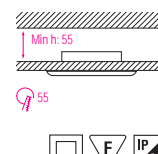

- Рабочее напряжение: 220-240V / 50-60Hz
- Max 20W

HL 777

ХРОМ
МАТОВЫЙ ХРОМ
ЗОЛОТО

- Рабочее напряжение: 220-240V / 50-60Hz
- Max 35W

HL 778

ХРОМ
МАТОВЫЙ ХРОМ
ЗОЛОТО

- Рабочее напряжение: 220-240V / 50-60Hz
- Max 35W