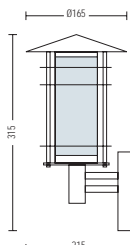

HL 215

- Рабочее напряжение: 220-240V / 50-60Hz
- Корпус из Нержавеющей Стали
- Диффузор: Стекло
- Max 60W
- Max 11W (ESL)