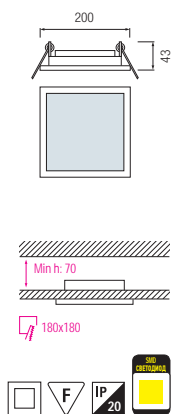

HL 686L

БЕЛЫЙ
МАТОВЫЙ ХРОМ

- БЕЛЫЙ (6000К)
- ТЕПЛЫЙ БЕЛЫЙ (3000К)

NEW