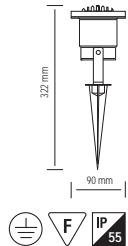

HL 280

- Рабочее напряжение: 220-240V / 50-60Hz
- Алюминиевый Корпус
- Диффузор: Стекло
- Max 50W

HL 281

- Рабочее напряжение: 220-240V / 50-60Hz
- Алюминиевый Корпус
- Диффузор: Стекло
- Max 50W

HL 282

- Рабочее напряжение: 220-240V / 50-60Hz
- Алюминиевый Корпус
- Диффузор: Стекло
- Max 50W