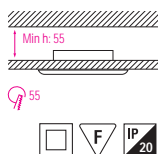

- Рабочее напряжение: 220-240V / 50-60Hz
- Max 50W

HL 771

ЗОЛОТО
СЕРЕБРО
ТИТАНОВЫЙ ЧЕРНЫЙ

- Рабочее напряжение: 220-240V / 50-60Hz
- Max 50W

HL 773

ХРОМ
МАТОВЫЙ ХРОМ
ЗОЛОТО

- Рабочее напряжение: 220-240V / 50-60Hz
- Max 50W