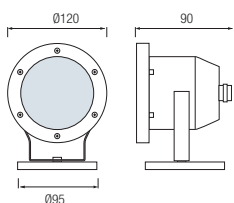

HL 280

- Рабочее напряжение: 220-240V / 50-60Hz
- Алюминиевый Корпус
- Диффузор: Стекло
- Max 50W

HL 281

- Рабочее напряжение: 220-240V / 50-60Hz
- Алюминиевый Корпус
- Диффузор: Стекло
- Max 50W

HL 282

- Рабочее напряжение: 220-240V / 50-60Hz
- Алюминиевый Корпус
- Диффузор: Стекло
- Max 50W

HL 285L

- Рабочее напряжение: 220-240V / 50-60Hz
- Нержавеющая Сталь
- 2W

HL 286L

- Рабочее напряжение: 220-240V / 50-60Hz
- Нержавеющая Сталь
- 3.2W