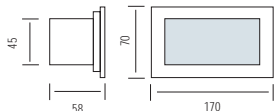

HL 946L

БЕЛЫЙ
ГОЛУБОЙ

- Рабочее напряжение: 220-240V / 50-60Hz
- Алюминий + Нержавеющая Сталь, PCB
- 1.6W