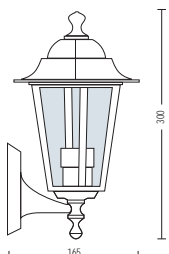

HL 270

СТАРИННАЯ КРАСНАЯ МЕДЬ
ЧЕРНЫЙ
БЕЛЫЙ

- Рабочее напряжение: 220-240V / 50-60Hz
- Aluminium Body
- Диффузор: Стекло
- Max 60W

HL 271

СТАРИННАЯ КРАСНАЯ МЕДЬ
ЧЕРНЫЙ
БЕЛЫЙ

- Рабочее напряжение: 220-240V / 50-60Hz
- Aluminium Body
- Диффузор: Стекло
- Max 60W