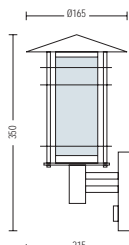

HL 216

- Рабочее напряжение: 220-240V / 50-60Hz
- Корпус из Нержавеющей Стали
- Диффузор: Стекло
- Max 60W