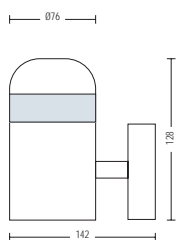

- Рабочее напряжение: 220-240V / 50-60Hz
- Корпус из Нержавеющей Стали
- Диффузор: PC
- С Лампочкой
- Каждая Гранула Max. 0.12W