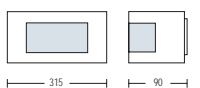

HL 237

- Рабочее напряжение: 220-240V / 50-60Hz
- Корпус из Нержавеющей Стали + PC
- Max 15W (ESL)