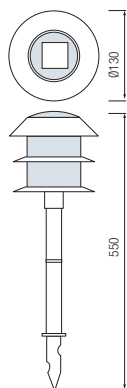

NEW

- Ni-MH AA600mAh 1.2V
- 1200-15000 cdm
- 0.12W

HL 294L

NEW

- Ni-MH AA600mAh 1.2V
- 1200-15000 cdm
- 0.12W

HL 940L

БЕЛЫЙ
ГОЛУБОЙ

• Рабочее напряжение:
220-240V / 50-60Hz
• 1.2W