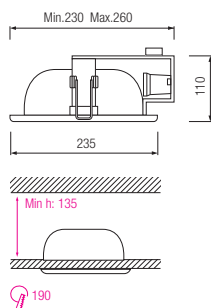

6° PLC

ХРОМ
МАТОВЫЙ ХРОМ
БЕЛЫЙ

- Рабочее напряжение: 220-240V / 50-60Hz
- Max 2 x 18W

HL 616

8° E27

ХРОМ
МАТОВЫЙ ХРОМ
БЕЛЫЙ

- Рабочее напряжение: 220-240V / 50-60Hz
- Max 2 x 25W

HL 617