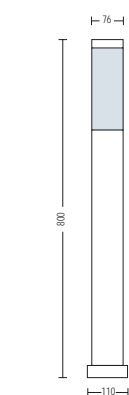

HL 235

- Рабочее напряжение: 220-240V / 50-60Hz
- Корпус из Нержавеющей Стали
- Диффузор: PC
- Max 60W