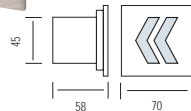

- Рабочее напряжение: 220-240V / 50-60Hz
- Алюминий + Нержавеющая Сталь, PCB
- 0,9W