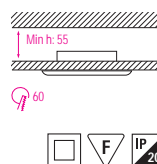

• Рабочее напряжение:
220-240V / 50-60Hz
• Max 50W

70

HL 750

ХРОМ
МАТОВЫЙ ХРОМ
ЗОЛОТО
БЕЛЫЙ

- Рабочее напряжение: 220-240V / 50-60Hz
- Max 50W

HL 751

ХРОМ
МАТОВЫЙ ХРОМ
ЗОЛОТО
ТИТАНОВЫЙ ЧЕРНЫЙ

- Рабочее напряжение: 220-240V / 50-60Hz
- Max 50W