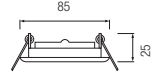

HL 799

ХРОМ
МАТОВЫЙ ХРОМ
ЗОЛОТО
СТАРИННЫЙ ЗЕЛЕНый
СТАРИННАЯ КРАСНАЯ МЕДЬ
ТИТАНОВЫЙ ЧЕРНЫЙ/ЗОЛОТО
ПЕРЛАМУТР СЕРЕБРО/ЗОЛОТО

NEW

• Рабочее напряжение:
220-240V / 50-60Hz
• Max 50W

70