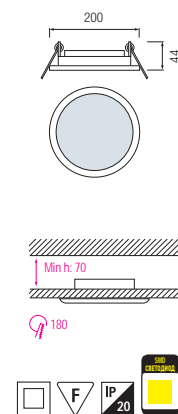

HL 689L

БЕЛЫЙ
МАТОВЫЙ ХРОМ

- БЕЛЫЙ (6000К)
- ТЕПЛЫЙ БЕЛЫЙ (3000К)

NEW

- Рабочее напряжение: AC220-240V / 50-60Hz
- 15W
- С трансформатором

HL 690L

БЕЛЫЙ
МАТОВЫЙ ХРОМ

- БЕЛЫЙ (6000К)
- ТЕПЛЫЙ БЕЛЫЙ (3000К)