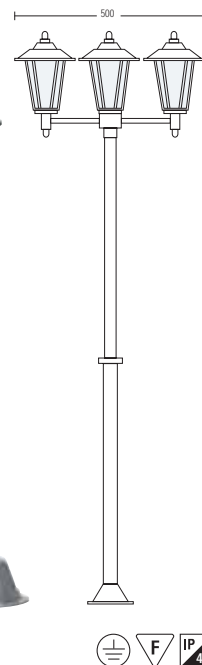

HL 245P

- Рабочее напряжение: 220-240V / 50-60Hz
- Корпус из Нержавеющей Стали
- Диффузор: Стекло
- Max 3x60W

HL 250

- Рабочее напряжение: 220-240V / 50-60Hz
- Корпус из Нержавеющей Стали
- Диффузор: PC
- Max 11W