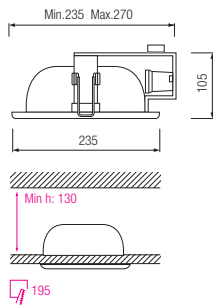

6° PLC

ХРОМ
МАТОВЫЙ ХРОМ
БЕЛЫЙ

- Рабочее напряжение: 220-240V / 50-60Hz
- Max 2 x 18W

HL 627

8° E27

ХРОМ
МАТОВЫЙ ХРОМ
БЕЛЫЙ

- Рабочее напряжение: 220-240V / 50-60Hz
- Max 2x25W

HL 628