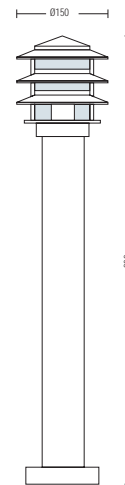

HL 209

- Рабочее напряжение: 220-240V / 50-60Hz
- Корпус из Нержавеющей Стали
- Диффузор: PC
- Max 60W