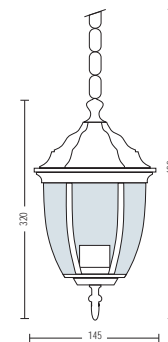

HL 276

СТАРИННАЯ КРАСНАЯ МЕДЬ
ЧЕРНЫЙ
БЕЛЫЙ

- Рабочее напряжение: 220-240V / 50-60Hz
- Aluminium Body
- Диффузор: Стекло
- Max 60W

HL 277

СТАРИННАЯ КРАСНАЯ МЕДЬ
ЧЕРНЫЙ
БЕЛЫЙ

- Рабочее напряжение: 220-240V / 50-60Hz
- Aluminium Body
- Диффузор: Стекло
- Max 60W