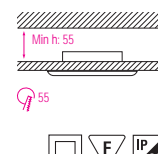

- Рабочее напряжение: 220-240V / 50-60Hz
- Max 20W

HL 777

ХРОМ
МАТОВЫЙ ХРОМ
ЗОЛОТО

- Рабочее напряжение: 220-240V / 50-60Hz
- Max 35W

HL 778

ХРОМ
МАТОВЫЙ ХРОМ
ЗОЛОТО

- Рабочее напряжение: 220-240V / 50-60Hz
- Max 35W