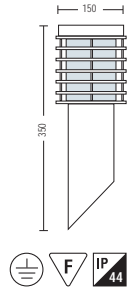

HL 296

NEW

- Рабочее напряжение: 220-240V / 50-60Hz
- Stainless Steel and Galvanized Steel body
- Диффузор: PC
- Max 100W
- Max 20W (ESL)

HL 297

NEW

- Рабочее напряжение: 220-240V / 50-60Hz
- Stainless Steel and Galvanized Steel body
- Диффузор: PC
- Max 100W
- Max 20W (ESL)