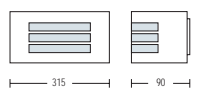

HL 238

- Рабочее напряжение: 220-240V / 50-60Hz
- Корпус из Нержавеющей Стали + PC
- Max 15W (ESL)

HL 239

- Рабочее напряжение: 220-240V / 50-60Hz
- Корпус из Нержавеющей Стали + PC
- Max 15W (ESL)

HL 246