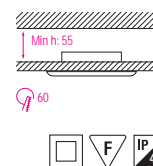

- Рабочее напряжение: 220-240V / 50-60Hz
- Max 50W

HL 755

ХРОМ
МАТОВЫЙ ХРОМ
ЗОЛОТО

- Рабочее напряжение: 220-240V / 50-60Hz
- Max 50W

HL 756

ХРОМ
МАТОВЫЙ ХРОМ

- Рабочее напряжение: 220-240V / 50-60Hz
- Max 50W