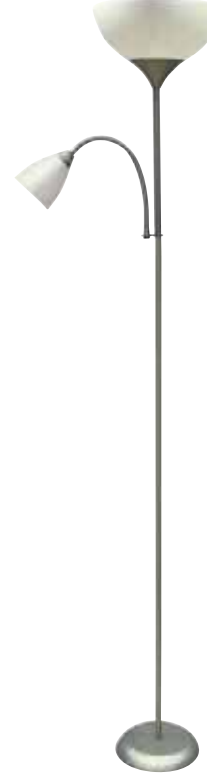

HL 082

БЕЛЫЙ

- Рабочее напряжение: 220-240V / 50-60Hz
- Большой: E27 Max 100W
- Маленький: E14 Max 40W