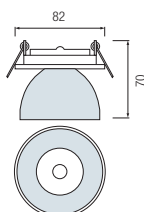

• Рабочее напряжение:
220-240V / 50-60Hz
• Max 20W