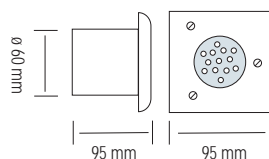

HL 941L

БЕЛЫЙ
ГОЛУБОЙ

• Рабочее напряжение:
220-240V / 50-60Hz
• 1.2W