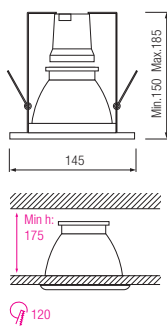

HL 603 3° PLC

ХРОМ
МАТОВЫЙ ХРОМ
БЕЛЫЙ

- Рабочее напряжение: 220-240V / 50-60Hz
- Max 13W

HL 604 4° E27

ХРОМ
МАТОВЫЙ ХРОМ
БЕЛЫЙ

- Рабочее напряжение: 220-240V / 50-60Hz
- Max 60W

HL 606 5° E27

ХРОМ
МАТОВЫЙ ХРОМ
БЕЛЫЙ