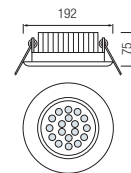

HL 677L

ХРОМ + МАТОВЫЙ ХРОМ

- БЕЛЫЙ (6400К)
- ТЕПЛЫЙ БЕЛЫЙ (2700К)

NEW

- Рабочее напряжение: AC220-240V / 50-60Hz
- 21W
- С трансформатором