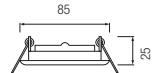

• Рабочее напряжение:
220-240V / 50-60Hz
• Max 50W

70

HL 798

ХРОМ
МАТОВЫЙ ХРОМ
ЗОЛОТО
СТАРИННЫЙ ЗЕЛЕНый
СТАРИННАЯ КРАСНАЯ МЕДЬ
ТИТАНОВЫЙ ЧЕРНЫЙ/ЗОЛОТО
ПЕРЛАМУТР СЕРЕБРО/ЗОЛОТО

• Рабочее напряжение:
220-240V / 50-60Hz
• Max 50W