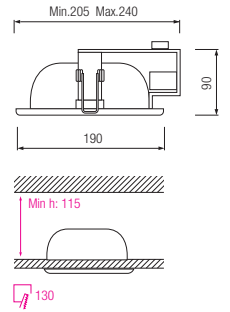

HL 626

6° PLC

ХРОМ
МАТОВЫЙ ХРОМ
БЕЛЫЙ

- Рабочее напряжение: 220-240V / 50-60Hz
- Max 2 x 18W