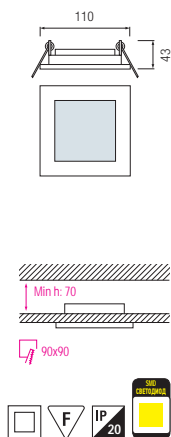

МАТОВЫЙ ХРОМ

- БЕЛЫЙ (6400К)
- ТЕПЛЫЙ БЕЛЫЙ (2700К)

NEW

- Рабочее напряжение: AC220-240V / 50-60Hz
- 25W
- С трансформатором

HL 684L

БЕЛЫЙ
МАТОВЫЙ ХРОМ

- БЕЛЫЙ (6000К)
- ТЕПЛЫЙ БЕЛЫЙ (3000К)

NEW