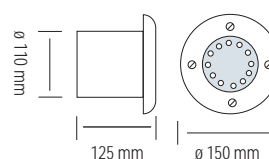

HL 941L

БЕЛЫЙ
ГОЛУБОЙ

• Рабочее напряжение:
220-240V / 50-60Hz
• 1.2W

HL 945L

БЕЛЫЙ
ГОЛУБОЙ

• Рабочее напряжение:
220-240V / 50-60Hz
• 1.8W

HL 931L

БЕЛЫЙ
ГОЛУБОЙ