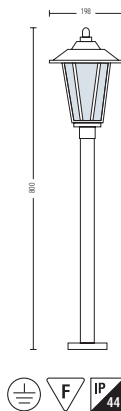

HL 245

- Рабочее напряжение: 220-240V / 50-60Hz
- Корпус из Нержавеющей Стали
- Диффузор: Стекло
- Max 60W