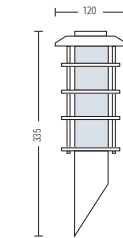

HL 298

NEW

- Рабочее напряжение: 220-240V / 50-60Hz
- Stainless Steel and Galvanized Steel body
- Диффузор: PC
- Max 100W
- Max 20W (ESL)

HL 200

- Рабочее напряжение: 220-240V / 50-60Hz
- Корпус из Нержавеющей Стали
- Диффузор: PC
- Max 60W
- Max 11W (ESL)