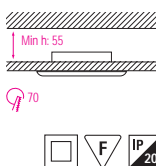

HL 750

ХРОМ
МАТОВЫЙ ХРОМ
ЗОЛОТО
БЕЛЫЙ

- Рабочее напряжение: 220-240V / 50-60Hz
- Max 50W

HL 751

ХРОМ
МАТОВЫЙ ХРОМ
ЗОЛОТО
ТИТАНОВЫЙ ЧЕРНЫЙ

- Рабочее напряжение: 220-240V / 50-60Hz
- Max 50W

HL 753

ХРОМ
МАТОВЫЙ ХРОМ
ЗОЛОТО
БЕЛЫЙ

- Рабочее напряжение: 220-240V / 50-60Hz
- Max 50W

HL 752

ХРОМ
МАТОВЫЙ ХРОМ
ЗОЛОТО
КРАСНАЯ МЕДЬ
СЕРЫЙ
БЕЛЫЙ

- Рабочее напряжение: 220-240V / 50-60Hz
- Max 50W

HL 754

ХРОМ
МАТОВЫЙ ХРОМ
ЗОЛОТО
КРАСНАЯ МЕДЬ
БЕЛЫЙ

- Рабочее напряжение: 220-240V / 50-60Hz
- Max 50W

HL 755

ХРОМ
МАТОВЫЙ ХРОМ
ЗОЛОТО

- Рабочее напряжение: 220-240V / 50-60Hz
- Max 50W

HL 756

ХРОМ
МАТОВЫЙ ХРОМ

- Рабочее напряжение: 220-240V / 50-60Hz
- Max 50W