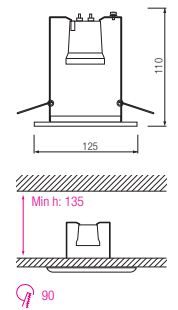

- Рабочее напряжение: 220-240V / 50-60Hz
- Max 40W

HL 736

ХРОМ
МАТОВЫЙ ХРОМ
ЗОЛОТО
БЕЛЫЙ
ЧЕРНЫЙ

- Рабочее напряжение: 220-240V / 50-60Hz
- Max 60W

HL 737

ХРОМ
МАТОВЫЙ ХРОМ
ЗОЛОТО
БЕЛЫЙ
ЧЕРНЫЙ

- Рабочее напряжение: 220-240V / 50-60Hz
- Max 100W