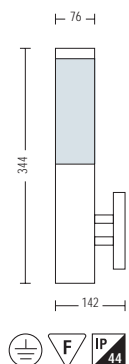

HL 232

- Рабочее напряжение: 220-240V / 50-60Hz
- Корпус из Нержавеющей Стали
- Диффузор: PC
- Max 60W