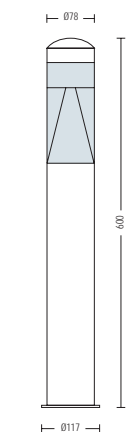

HL 228L

- Рабочее напряжение: 220-240V / 50-60Hz
- Корпус из Нержавеющей Стали
- Диффузор: Прозрачный PC
- С Лампочкой
- Каждая Гранула Max. 0.12W