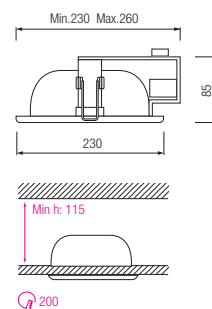

HL 613

8° PLC

ХРОМ
МАТОВЫЙ ХРОМ
БЕЛЫЙ

- Рабочее напряжение: 220-240V / 50-60Hz
- Max 2 x 26W