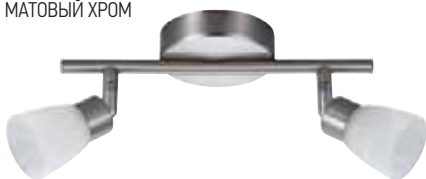

HL 719

XPOM

- Рабочее напряжение: 220-240V / 50-60Hz
- Max 3x40W
- ESL 3x9W

HL 743

МАТОВЫЙ ХРОМ

- Рабочее напряжение: 220-240V / 50-60Hz
- Max 40W

HL 744

МАТОВЫЙ ХРОМ