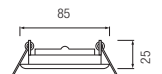

HL 779

ХРОМ
МАТОВЫЙ ХРОМ
ЗОЛОТО
СТАРИННЫЙ ЗЕЛЕНый
СТАРИННАЯ КРАСНАЯ МЕДЬ
ТИТАНОВЫЙ ЧЕРНЫЙ/ЗОЛОТО
ПЕРЛАМУТР СЕРЕБРО/ЗОЛОТО

• Рабочее напряжение:
220-240V / 50-60Hz
• Max 50W