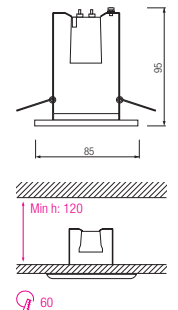

8° PLC

ХРОМ
МАТОВЫЙ ХРОМ
БЕЛЫЙ

- Рабочее напряжение: 220-240V / 50-60Hz
- Max 2 x 18W

HL 734

ХРОМ
МАТОВЫЙ ХРОМ
ЗОЛОТО
БЕЛЫЙ

- Рабочее напряжение: 220-240V / 50-60Hz
- Max 40W

HL 735

ХРОМ
МАТОВЫЙ ХРОМ
ЗОЛОТО
БЕЛЫЙ
ЧЕРНЫЙ