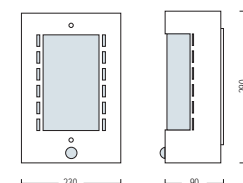

- Рабочее напряжение: 220-240V / 50-60Hz
- Корпус из Нержавеющей Стали
- Диффузор: PC
- Max 60W