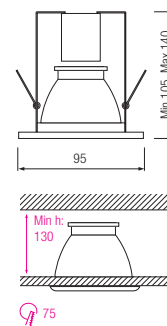

HL 601 2,5° PLC

ХРОМ
МАТОВЫЙ ХРОМ
БЕЛЫЙ

- Рабочее напряжение: 220-240V / 50-60Hz
- Max 10W