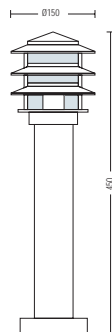

HL 208

- Рабочее напряжение: 220-240V / 50-60Hz
- Корпус из Нержавеющей Стали
- Диффузор: PC
- Max 60W