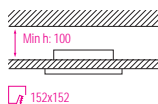

HL 682L

МАТОВЫЙ ХРОМ

- БЕЛЫЙ (6400К)
- ТЕПЛЫЙ БЕЛЫЙ (2700К)

NEW

- Рабочее напряжение: AC220-240V / 50-60Hz
- 16W
- С трансформатором