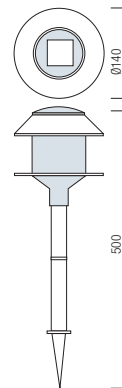

Садово-Парковые Светильники / Солнечные Фонари

HL 290L

NEW

- Ni-MH AA600mAh 1.2V
- 1200-15000 cdm
- 0.24W

HL 291L

NEW

- Ni-MH AA600mAh 1.2V
- 1200-15000 cdm
- 0.12W

HL 292L

NEW

- Ni-MH AA600mAh 1.2V
- 1200-15000 cdm
- 0.12W

NEW

- Ni-MH AA600mAh 1.2V
- 1200-15000 cdm
- 0.12W

HL 294L

NEW

- Ni-MH AA600mAh 1.2V
- 1200-15000 cdm
- 0.12W