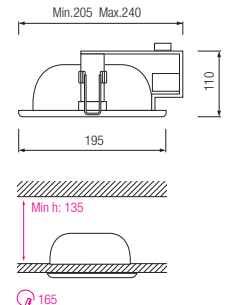

HL 613 8" PLC

CHROME
MAT CHROME
WHITE

- Operation Voltage: 220-240V / 50-60Hz
- Max 2 x 26W

HL 614 6" E27

CHROME
MAT CHROME
WHITE

- Operation Voltage: 220-240V / 50-60Hz
- Max 2x20W

HL 615 6" PLC

CHROME
MAT CHROME
WHITE