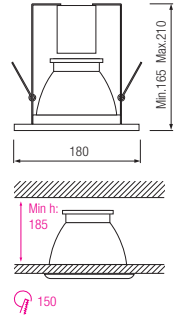

HL 606 5" E27

CHROME
MAT CHROME
WHITE

- Operation Voltage: 220-240V / 50-60Hz
- Max 75W