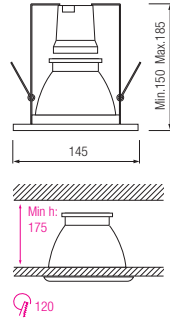

HL 602 3" E27

CHROME
MAT CHROME
WHITE

- Operation Voltage: 220-240V / 50-60Hz
- Max 60W

HL 603 3" PLC

CHROME
MAT CHROME
WHITE

- Operation Voltage: 220-240V / 50-60Hz
- Max 13W

HL 604 4" E27

CHROME
MAT CHROME
WHITE