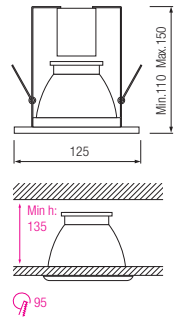

HL 602 3" E27

CHROME
MAT CHROME
WHITE

- Operation Voltage: 220-240V / 50-60Hz
- Max 60W

HL 603 3" PLC

CHROME
MAT CHROME
WHITE

- Operation Voltage: 220-240V / 50-60Hz
- Max 13W

HL 604 4" E27

CHROME
MAT CHROME
WHITE