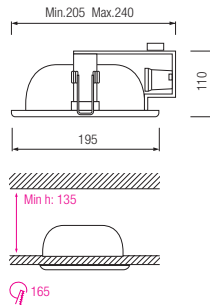

HL 613 8" PLC

CHROME
MAT CHROME
WHITE

- Operation Voltage: 220-240V / 50-60Hz
- Max 2 x 26W

HL 614 6" E27

CHROME
MAT CHROME
WHITE

- Operation Voltage: 220-240V / 50-60Hz
- Max 2x20W

HL 615 6" PLC

CHROME
MAT CHROME
WHITE