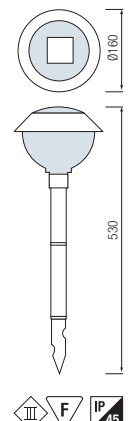

NEW

- Ni-MH AA600mAh 1.2V
- 1200-15000 cdm
- 0.12W

HL 292L

NEW

- Ni-MH AA600mAh 1.2V
- 1200-15000 cdm
- 0.12W

HL 293L

NEW

- Ni-MH AA600mAh 1.2V
- 1200-15000 cdm
- 0.12W