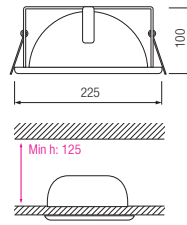

HL 621 8" Rx7S

CHROME
MAT CHROME
WHITE