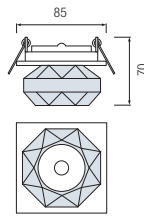

HL 410

METAL
HALIDE LAMP
70W

• 220-240V / 50-60Hz

HL 411

METAL
HALIDE LAMP
150W

• 220-240V / 50-60Hz

HL 800

CLEAR
BLUE
YELLOW
BROWN
PURPLE