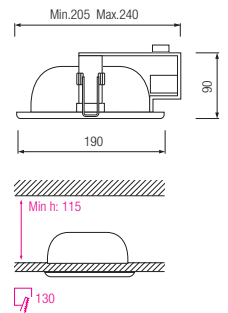

HL 625 6" E27

CHROME
MAT CHROME
WHITE

- Operation Voltage: 220-240V / 50-60Hz
- Max 2x20W

HL 626 6" PLC

CHROME
MAT CHROME
WHITE

- Operation Voltage: 220-240V / 50-60Hz
- Max 2 x 18W

HL 627 8" E27

CHROME
MAT CHROME
WHITE