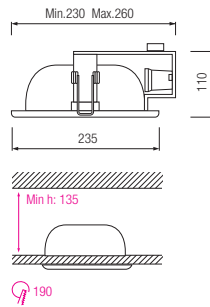

HL 616 8" E27

CHROME
MAT CHROME
WHITE

- Operation Voltage: 220-240V / 50-60Hz
- Max 2 x 25W