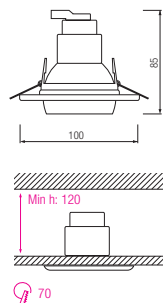

HL 734

CHROME
MAT CHROME
GOLDEN
WHITE