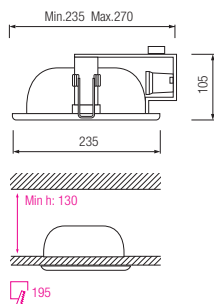

HL 625 6" E27

CHROME
MAT CHROME
WHITE

- Operation Voltage: 220-240V / 50-60Hz
- Max 2x20W

HL 626 6" PLC

CHROME
MAT CHROME
WHITE

- Operation Voltage: 220-240V / 50-60Hz
- Max 2 x 18W

HL 627 8" E27

CHROME
MAT CHROME
WHITE