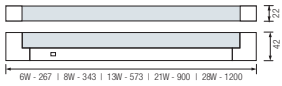

- 220-240V / 50-60Hz
- Max. 11W, 485Lm

PL 623 F IP 20

HL 090

GREEN
BLUE

- 220-240V / 50-60Hz
- Max. 60W

E27 F IP 20

HL 2001

6W
8W
13W
21W
28W