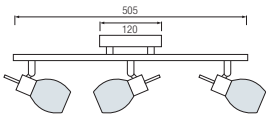

- 220-240V / 50-60Hz
- 2x9W ESL
- Max. 2x40W

NEW

HL 7173

MAT CHROME