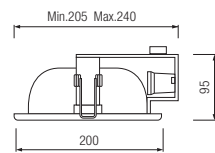

- 220-240V / 50-60Hz
- Max. 150W

HL 610 6" PLC

CHROME
MAT CHROME
WHITE

- 220-240V / 50-60Hz
- Max. 2x18W

HL 611 6" E27

CHROME
MAT CHROME
WHITE

- 220-240V / 50-60Hz
- Max. 2x20W ESL

HL 612 8" E27