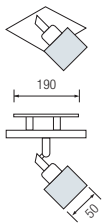

CHROME

- 220-240V / 50-60Hz
- Max. 3x40W
- Max. 3x9W ESL

HL 718

CHROME

- 220-240V / 50-60Hz
- Max. 4x40W
- Max. 4x9W ESL

HL 711

CHROME

- 220-240V / 50-60Hz
- Max. 40W