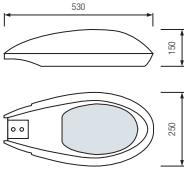

WHITE
BLACK

● 220-240V / 50-60Hz
● Max. 100W

E27    

HL 926

WHITE
BLACK

● 220-240V / 50-60Hz
● Max. 100W

E27    

HL 191