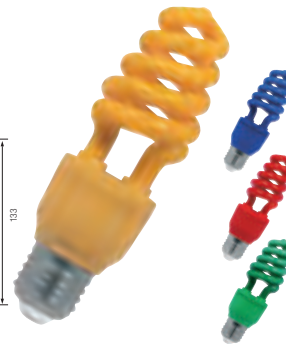

HL 8620 NANO

HALF SPIRAL T2.2
20W E27

- 220-240V / 50-60Hz
- Average Life: 8000 Hrs
- 980Lm / 960Lm
- 2700 K / 6400 K

HL 8623 NANO

HALF SPIRAL T2.2
23W E27

- 220-240V / 50-60Hz
- Average Life: 8000 Hrs
- 1135Lm / 1115Lm
- 2700 K / 6400 K