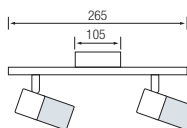

HL 748

MAT CHROME

- 220-240V / 50-60Hz
- Max. 6x40W

HL 780

MAT CHROME

- 220-240V / 50-60Hz
- Max. 40W

HL 781

MAT CHROME