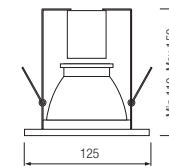

HL 603 3" PLC

CHROME
MAT CHROME
WHITE