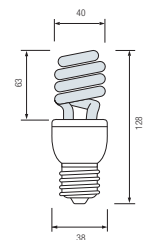

HL 8611 MINI E14

HALF SPIRAL T3
11W E14

- 220-240V / 50-60Hz
- Average Life: 8000 Hrs
- 530Lm / 520Lm / 510Lm
- 2700 K / 4200 K / 6400 K