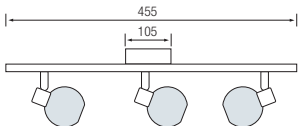

HL 787N

MAT CHROME