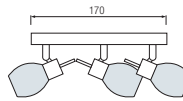

HL 7173

MAT CHROME

- 220-240V / 50-60Hz
- 3x9W ESL
- Max. 3x40W

NEW

HL 7170

MAT CHROME

- 220-240V / 50-60Hz
- 3x9W ESL
- Max. 3x40W

NEW