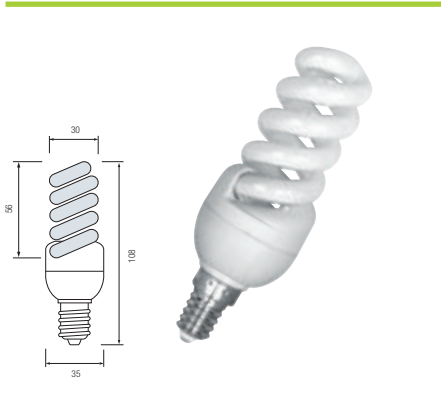

HL 8809 MICRO E14

FULL SPIRAL T2.5
9W E14

- 220-240V / 50-60Hz
- Average Life: 8000 Hrs
- 435Lm / 425Lm
- 2700 K / 6400 K

HL 8809 MICRO E27

FULL SPIRAL T2.5
9W E27

- 220-240V / 50-60Hz
- Average Life: 8000 Hrs
- 435Lm / 425Lm
- 2700 K / 6400 K