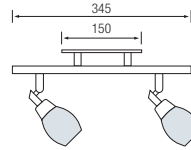

HL 716

CHROME