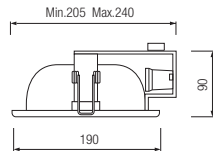

HL 625 6" E27

CHROME
MAT CHROME
WHITE