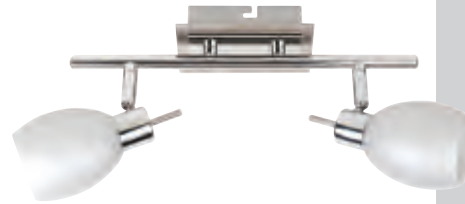

HL 7171

MAT CHROME

- 220-240V / 50-60Hz
- 9W ESL
- Max. 40W

NEW

HL 7172

MAT CHROME

- 220-240V / 50-60Hz
- 2x9W ESL
- Max. 2x40W

NEW