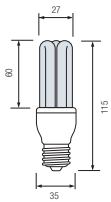

HL 8311 NANO

3U T2.2
11W E27

- 220-240V / 50-60Hz
- Average Life: 8000 Hrs
- 500Lm / 480Lm
- 2700 K / 6400 K

HL 8315 MINI

3U T2.8
15W E27

- 220-240V / 50-60Hz
- Average Life: 8000 Hrs
- 750Lm / 730Lm
- 2700 K / 6400 K