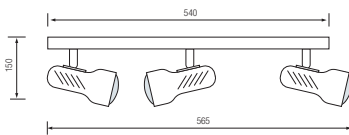

HL 728

CHROME
MAT CHROME
WHITE
GOLDEN

- 220-240V / 50-60Hz
- Max. 2x40W

HL 729

CHROME
MAT CHROME
WHITE
GOLDEN

- 220-240V / 50-60Hz
- Max. 2x100W

HL 730

CHROME
MAT CHROME
WHITE
GOLDEN