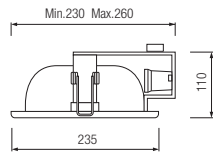

HL 616 8" E27

CHROME
MAT CHROME
WHITE