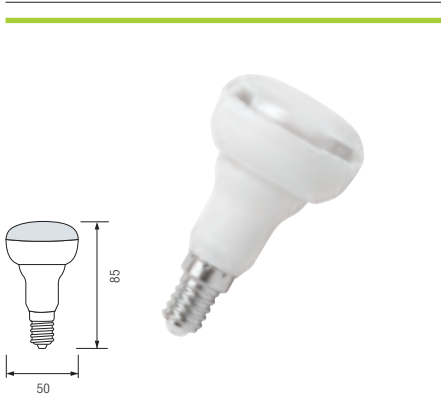

HL 8109

R50
9W E14

- 220-240V / 50-60Hz
- Average Life: 6.000 Hrs
- 215Lm / 205Lm
- 2700 K / 6400 K