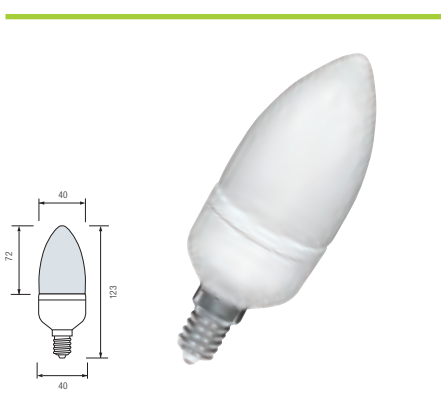

HL 8105 E14

CANDLE
5W E14

- 220-240V / 50-60Hz
- Average Life: 8000 Hrs
- 125Lm / 115Lm
- 2700 K / 6400 K