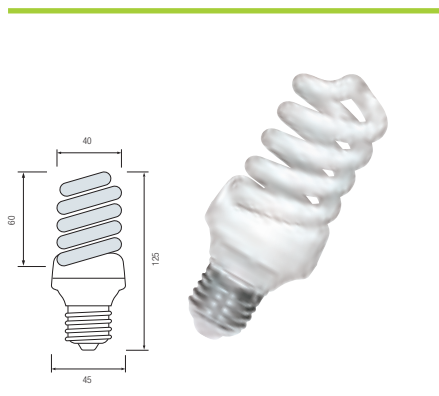

HL 8815 MINI E14

FULL SPIRAL T2.8
15W E14

- 220-240V / 50-60Hz
- Average Life: 8000 Hrs
- 740Lm / 730Lm / 720Lm
- 2700 K / 4200 K / 6400 K

HL 8815 MINI E27

FULL SPIRAL T2.8
15W E27

- 220-240V / 50-60Hz
- Average Life: 8000 Hrs
- 740Lm / 730Lm / 720Lm
- 2700 K / 4200 K / 6400 K