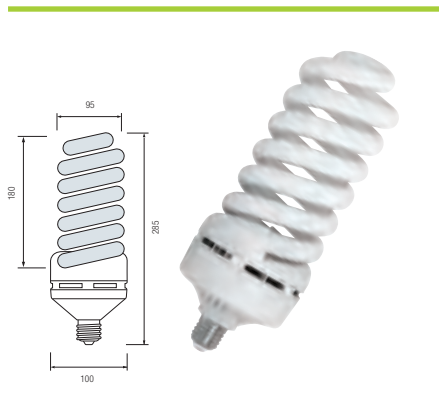

HL 8865

FULL SPIRAL T5.2
65W E27

- 220-240V / 50-60Hz
- Average Life: 8000 Hrs
- 2620Lm / 2610Lm
- 2700 K / 6400 K

HL 8885 E27

FULL SPIRAL T5.5
85W E27

- 220-240V / 50-60Hz
- Average Life: 8000 Hrs
- 4150Lm / 4140Lm
- 2700 K / 6400 K