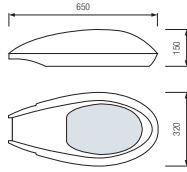

HL 191

BLACK

- 220-240V / 50-60Hz
- Max. 125W