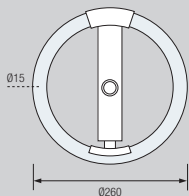

● Average Life: 8.000 Hrs