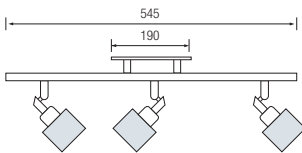

HL 712

CHROME

- 220-240V / 50-60Hz
- Max. 2x40W

HL 713

CHROME

- 220-240V / 50-60Hz
- Max. 3x40W

HL 714

CHROME