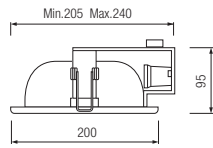

- 220-240V / 50-60Hz
- Max. 150W

HL 610 6" PLC

CHROME
MAT CHROME
WHITE

- 220-240V / 50-60Hz
- Max. 2x18W

HL 611 6" E27

CHROME
MAT CHROME
WHITE

- 220-240V / 50-60Hz
- Max. 2x20W ESL

HL 612 8" E27