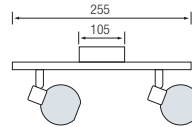

CHROME

- 220-240V / 50-60Hz
- 4x9W ESL

HL 785N

MAT CHROME

- 220-240V / 50-60Hz
- 9W ESL

HL 786N

MAT CHROME

- 220-240V / 50-60Hz
- 2x9W ESL