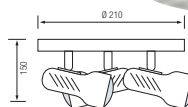

HL 731

CHROME
MAT CHROME
WHITE
GOLDEN

- 220-240V / 50-60Hz
- Max. 3x100W