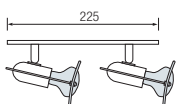

HL 702

CHROME+MAT CHROME

- 220-240V / 50-60Hz
- Max. 3x40W

HL 703

CHROME+MAT CHROME

- 220-240V / 50-60Hz
- Max. 2x40W

HL 704

CHROME+MAT CHROME