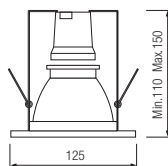

- 220-240V / 50-60Hz
- Max. 40W

HL 601 2,5" PLC

CHROME
MAT CHROME
WHITE

75

- 220-240V / 50-60Hz
- Max. 10W

Downlights

HL 602 3" E27

CHROME
MAT CHROME
WHITE