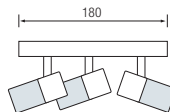

- 220-240V / 50-60Hz
- Max. 2x40W

HL 782

MAT CHROME

- 220-240V / 50-60Hz
- Max. 3x40W

HL 784

MAT CHROME

- 220-240V / 50-60Hz
- Max. 3x40W

HL 783