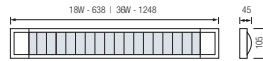

18W
36W

● 220-240V / 50-60Hz

HL 3013R

18W
36W

● 220-240V / 50-60Hz

HL 3017

2x18W
2x36W

● 220-240V / 50-60Hz