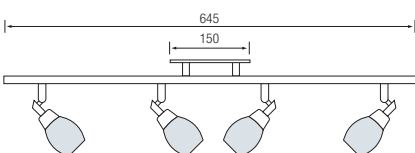

CHROME

- 220-240V / 50-60Hz
- Max. 3x40W
- Max. 3x9W ESL

HL 718

CHROME

- 220-240V / 50-60Hz
- Max. 4x40W
- Max. 4x9W ESL

HL 711

CHROME

- 220-240V / 50-60Hz
- Max. 40W