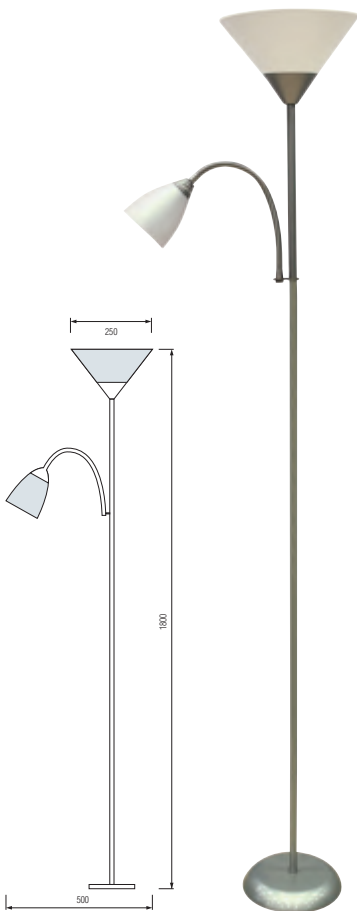

HL 080

WHITE
BLUE
GREEN
ORANGE

- 220-240V / 50-60Hz
- Max. 100W

HL 081

WHITE

- 220-240V / 50-60Hz
- Mother: Max. 100W E27
- Baby: Max. 40W E14

HL 082

WHITE