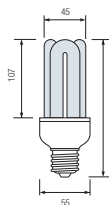

HL 8434

4U T3.6
34W E27

- 220-240V / 50-60Hz
- Average Life: 8000 Hrs
- 1700Lm / 1680Lm
- 2700 K / 6400 K