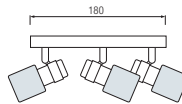

HL 7154

CHROME

- 220-240V / 50-60Hz
- Max. 4x40W

NEW

HL 7161

MAT CHROME

- 220-240V / 50-60Hz
- 9W ESL
- Max. 40W

NEW