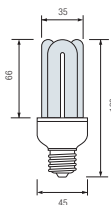

HL 8420 MINI

4U T3
20W E27

- 220-240V / 50-60Hz
- Average Life: 8000 Hrs
- 1000Lm / 980Lm
- 2700 K / 6400 K