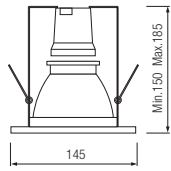

95

- 220-240V / 50-60Hz
- Max. 60W

HL 603 3" PLC

CHROME
MAT CHROME
WHITE

95

- 220-240V / 50-60Hz
- Max. 13W

HL 604 4" E27

CHROME
MAT CHROME
WHITE