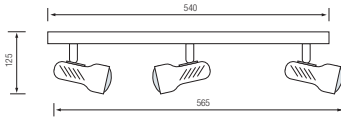

HL 725

CHROME
MAT CHROME
WHITE
GOLDEN

- 220-240V / 50-60Hz
- Max. 3x40W