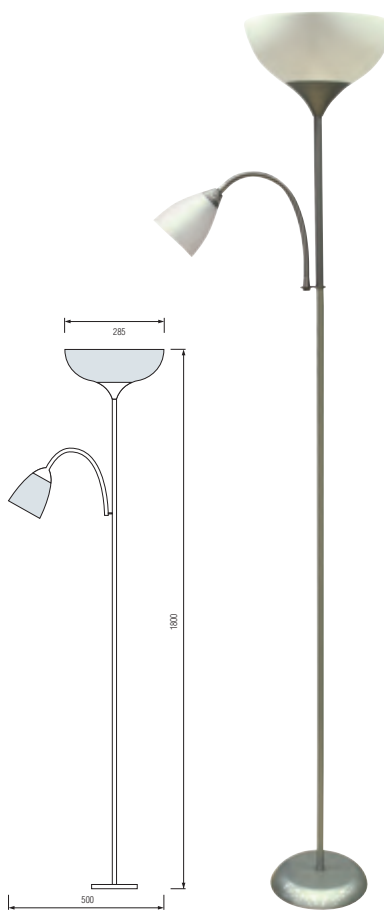

HL 082

WHITE

- 220-240V / 50-60Hz
- Mother: Max. 100W E27
- Baby: Max. 40W E14