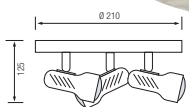

HL 730

CHROME
MAT CHROME
WHITE
GOLDEN

- 220-240V / 50-60Hz
- Max. 3x40W