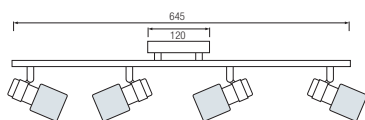

- 220-240V / 50-60Hz
- Max. 4x40W