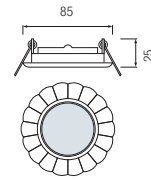

- 220-240V / 50-60Hz
- Max. 50W

HL 798

- CHROME
- MAT CHROME
- GOLDEN
- ANTIQUÉ GREEN
- ANTIQUÉ RED COPPER
- TITANIUM BLACK/GOLDEN
- PEARL SILVER/GOLDEN

- 220-240V / 50-60Hz
- Max. 50W

HL 759

CHROME
MAT CHROME
GOLDEN
ANTIQUÉ GREEN
ANTIQUÉ RED COPPER
TITANIUM BLACK/GOLDEN
PEARL SILVER/GOLDEN