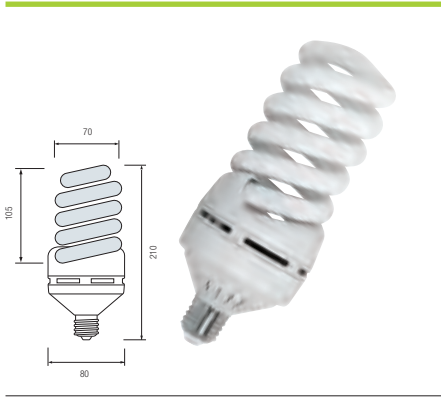

HL 8845

FULL SPIRAL T4.4
45W E27

- 220-240V / 50-60Hz
- Average Life: 8000 Hrs
- 2280Lm / 2270Lm
- 2700 K / 6400 K