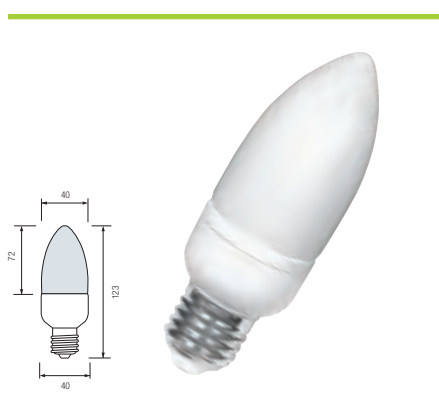

HL 88105 E40

FULL SPIRAL T5.6
105W E40

- 220-240V / 50-60Hz
- Average Life: 8000 Hrs
- 5150Lm / 5140Lm
- 2700 K / 6400 K

HL 8105 E14

CANDLE
5W E14

- 220-240V / 50-60Hz
- Average Life: 8000 Hrs
- 125Lm / 115Lm
- 2700 K / 6400 K