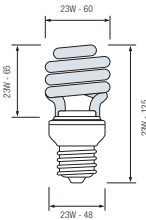

HL 8623 NANO

HALF SPIRAL T2.2
23W E27

- 220-240V / 50-60Hz
- Average Life: 8000 Hrs
- 1135Lm / 1115Lm
- 2700 K / 6400 K