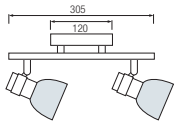

NEW

HL 7161

MAT CHROME

- 220-240V / 50-60Hz
- 9W ESL
- Max. 40W

NEW

HL 7160

MAT CHROME

- 220-240V / 50-60Hz
- 3x9W ESL
- Max. 3x40W

NEW

HL 7162

MAT CHROME

- 220-240V / 50-60Hz
- 2x9W ESL
- Max. 2x40W

NEW

HL 7163

MAT CHROME

- 220-240V / 50-60Hz
- 3x9W ESL
- Max. 3x40W

NEW

HL 7164

MAT CHROME

- 220-240V / 50-60Hz
- 4x9W ESL
- Max. 4x40W