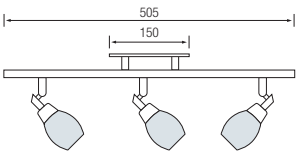

HL 717

CHROME

- 220-240V / 50-60Hz
- Max. 3x40W
- Max. 3x9W ESL