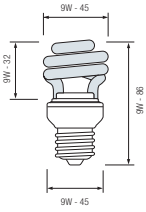

HL 8609 NANO

HALF SPIRAL T2.2
9W E27

- 220-240V / 50-60Hz
- Average Life: 8000 Hrs
- 430Lm / 420Lm
- 2700 K / 6400 K