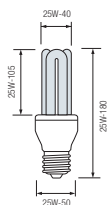

Energy Saving Lamps

HL 8315

3U T3.8
15W E27

- 220-240V / 50-60Hz
- Average Life: 8000 Hrs
- 750Lm / 740Lm
- 2700 K / 6400 K

HL 8320

3U T3.6
20W E27

- 220-240V / 50-60Hz
- Average Life: 8000 Hrs
- 1000Lm / 990Lm
- 2700 K / 6400 K