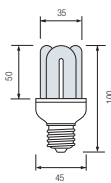

HL 8311 NANO

3U T2.2
11W E27

- 220-240V / 50-60Hz
- Average Life: 8000 Hrs
- 500Lm / 480Lm
- 2700 K / 6400 K

HL 8315 MINI

3U T2.8
15W E27

- 220-240V / 50-60Hz
- Average Life: 8000 Hrs
- 750Lm / 730Lm
- 2700 K / 6400 K

Energy Saving Lamps

HL 8315

3U T3.8
15W E27

- 220-240V / 50-60Hz
- Average Life: 8000 Hrs
- 750Lm / 740Lm
- 2700 K / 6400 K

HL 8320

3U T3.6
20W E27

- 220-240V / 50-60Hz
- Average Life: 8000 Hrs
- 1000Lm / 990Lm
- 2700 K / 6400 K

HL 8325

3U T3.6
25W E27

- 220-240V / 50-60Hz
- Average Life: 8000 Hrs
- 1250Lm / 1230Lm
- 2700 K / 6400 K

HL 8411 MINI

4U T2.8
11W E27

- 220-240V / 50-60Hz
- Average Life: 8000 Hrs
- 530Lm / 500Lm
- 2700 K / 6400 K

HL 8415 NANO

4U T2.2
15W E27

- 220-240V / 50-60Hz
- Average Life: 8000 Hrs
- 690Lm / 670Lm
- 2700 K / 6400 K

HL 8420 MINI

4U T3
20W E27

- 220-240V / 50-60Hz
- Average Life: 8000 Hrs
- 1000Lm / 980Lm
- 2700 K / 6400 K

HL 8434

4U T3.6
34W E27

- 220-240V / 50-60Hz
- Average Life: 8000 Hrs
- 1700Lm / 1680Lm
- 2700 K / 6400 K