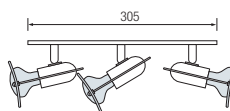

HL 702

CHROME+MAT CHROME

- 220-240V / 50-60Hz
- Max. 3x40W

HL 703

CHROME+MAT CHROME

- 220-240V / 50-60Hz
- Max. 2x40W

HL 704

CHROME+MAT CHROME