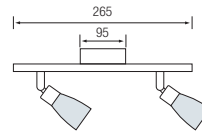

- 220-240V / 50-60Hz
- Max. 4x40W

HL 743

MAT CHROME

- 220-240V / 50-60Hz
- Max. 40W

HL 744

MAT CHROME

- 220-240V / 50-60Hz
- Max. 2x40W

HL 745