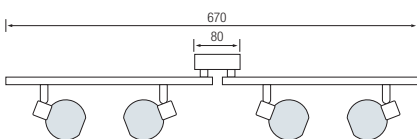

HL 787N

MAT CHROME

- 220-240V / 50-60Hz
- 3x9W ESL

HL 788N

MAT CHROME

- 220-240V / 50-60Hz
- 4x9W ESL

HL 715

CHROME