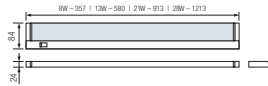

HL 2002

8W
13W
21W
28W