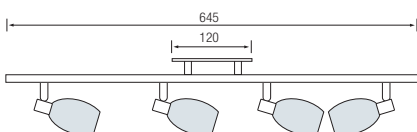

HL 793N

CHROME

- 220-240V / 50-60Hz
- 4x9W ESL