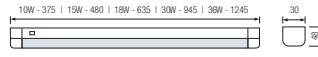

● 220-240V / 50-60Hz

HL 3011

10W
15W
18W
30W
36W

● 220-240V / 50-60Hz

HL 3016

10W
15W
18W
30W
36W

● 220-240V / 50-60Hz

HL 3013