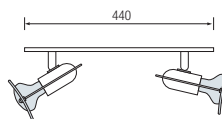

MAT CHROME

- 220-240V / 50-60Hz
- Max. 4x40W

HL 700

CHROME+MAT CHROME

- 220-240V / 50-60Hz
- Max. 40W

HL 701

CHROME+MAT CHROME

- 220-240V / 50-60Hz
- Max. 2x40W