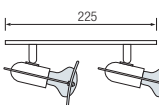

GOLDEN+MAT GOLDEN

- 220-240V / 50-60Hz
- Max. 3x40W

HL 708

GOLDEN+MAT GOLDEN

- 220-240V / 50-60Hz
- Max. 2x40W

HL 709

GOLDEN+MAT GOLDEN

- 220-240V / 50-60Hz
- Max. 3x40W