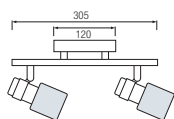

NEW

HL 7152

CHROME