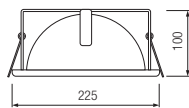

- 220-240V / 50-60Hz
- Max. 2x20W

HL 621 8" Rx7S

CHROME
MAT CHROME
WHITE