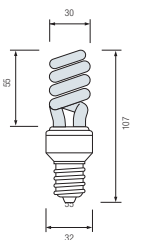

HL 8609 NANO

HALF SPIRAL T2.2
9W E27

- 220-240V / 50-60Hz
- Average Life: 8000 Hrs
- 430Lm / 420Lm
- 2700 K / 6400 K

HL 8611 NANO

HALF SPIRAL T2.2
11W E27

- 220-240V / 50-60Hz
- Average Life: 8000 Hrs
- 530Lm / 510Lm
- 2700 K / 6400 K

HL 8615 NANO

HALF SPIRAL T2.2
15W E27

- 220-240V / 50-60Hz
- Average Life: 8000 Hrs
- 730Lm / 710Lm
- 2700 K / 6400 K

HL 8620 NANO

HALF SPIRAL T2.2
20W E27

- 220-240V / 50-60Hz
- Average Life: 8000 Hrs
- 980Lm / 960Lm
- 2700 K / 6400 K

HL 8623 NANO

HALF SPIRAL T2.2
23W E27

- 220-240V / 50-60Hz
- Average Life: 8000 Hrs
- 1135Lm / 1115Lm
- 2700 K / 6400 K

HL 8615 MINI

HALF SPIRAL T2.8
15W E27
BLUE, RED,
GREEN, YELLOW

- 220-240V / 50-60Hz
- Average Life: 8000 Hrs
- 76 Lm (Red)
- 80 Lm (Blue)
- 360 Lm (Green)
- 380 Lm (Yellow)

HL 8609 MICRO E14

HALF SPIRAL T2.6
9W E14

- 220-240V / 50-60Hz
- Average Life: 8000 Hrs
- 435Lm / 425Lm / 415Lm
- 2700 K / 4200 K / 6400 K

HL 8609 MICRO E27

HALF SPIRAL T2.6
9W E27

- 220-240V / 50-60Hz
- Average Life: 8000 Hrs
- 435Lm / 425Lm / 415Lm
- 2700 K / 4200 K / 6400 K

HL 8611 MINI E14

HALF SPIRAL T3
11W E14

- 220-240V / 50-60Hz
- Average Life: 8000 Hrs
- 530Lm / 520Lm / 510Lm
- 2700 K / 4200 K / 6400 K

HL 8611 MINI E27

HALF SPIRAL T3
11W E27

- 220-240V / 50-60Hz
- Average Life: 8000 Hrs
- 530Lm / 520Lm / 510Lm
- 2700 K / 4200 K / 6400 K