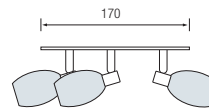

- 220-240V / 50-60Hz
- 2x9W ESL

HL 792N

CHROME

- 220-240V / 50-60Hz
- Max. 3x9W ESL

HL 794N

CHROME

- 220-240V / 50-60Hz
- 3x9W ESL

HL 793N