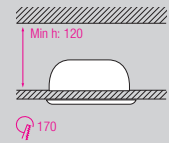

- 220-240V / 50-60Hz
- Max. 150W

HL 610 6" PLC

CHROME
MAT CHROME
WHITE

- 220-240V / 50-60Hz
- Max. 2x18W

HL 611 6" E27

CHROME
MAT CHROME
WHITE

- 220-240V / 50-60Hz
- Max. 2x20W ESL

HL 612 8" E27