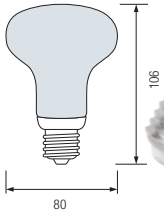

HL 8113

R80
13W E27

- 220-240V / 50-60Hz
- Average Life: 6.000 Hrs
- 260Lm / 250Lm
- 2700 K / 6400 K

HL 8720

20W

- 220-240V / 50-60Hz
- Average Life: 8.000 Hrs
- 1200Lm
- 6400 K

HL 8740

40W

- 220-240V / 50-60Hz
- Average Life: 8.000 Hrs
- 2400Lm
- 6400 K

PL

7W (290Lm)
9W (440Lm)
11W (520Lm)

- 220-240V / 50-60Hz
- Average Life: 8.000 Hrs
- 2700 K / 6400 K