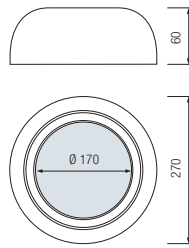

120

- 220-240V / 50-60Hz
- Max. 60W

HL 606 5" E27

CHROME
MAT CHROME
WHITE

150

- 220-240V / 50-60Hz
- Max. 75W

HL 618 8" E27

CHROME
MAT CHROME
WHITE