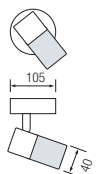

HL 748

MAT CHROME

- 220-240V / 50-60Hz
- Max. 6x40W

HL 780

MAT CHROME

- 220-240V / 50-60Hz
- Max. 40W

HL 781

MAT CHROME