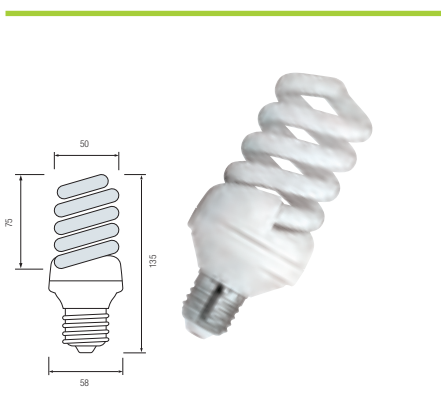

HL 8820

FULL SPIRAL T3.6
20W E27

- 220-240V / 50-60Hz
- Average Life: 8000 Hrs
- 1040Lm / 1030Lm / 1020Lm
- 2700 K / 4200 K / 6400 K

HL 8835

FULL SPIRAL T3.8
35W E27

- 220-240V / 50-60Hz
- Average Life: 8000 Hrs
- 1800Lm / 1750Lm
- 2700 K / 6400 K