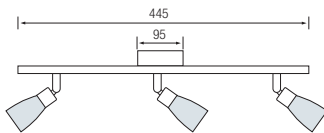

HL 745

MAT CHROME