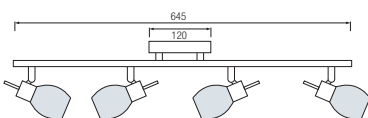

- 220-240V / 50-60Hz
- 3x9W ESL
- Max. 3x40W

NEW

HL 7174

MAT CHROME