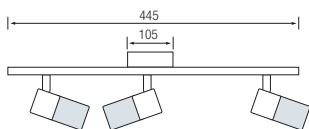

HL 782

MAT CHROME

- 220-240V / 50-60Hz
- Max. 3x40W