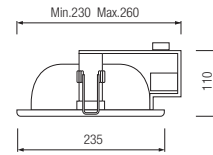

HL 615 6" PLC

CHROME
MAT CHROME
WHITE

- 220-240V / 50-60Hz
- Max. 2x18W ESL

HL 616 8" E27

CHROME
MAT CHROME
WHITE

- 220-240V / 50-60Hz
- Max. 2x25W ESL

HL 617 8" PLC

CHROME
MAT CHROME
WHITE