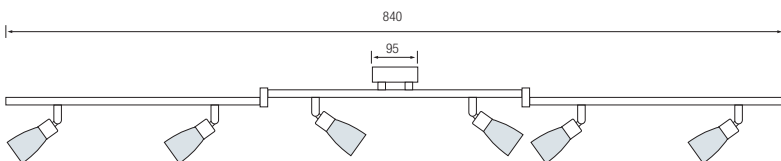

- 220-240V / 50-60Hz
- Max. 3x40W