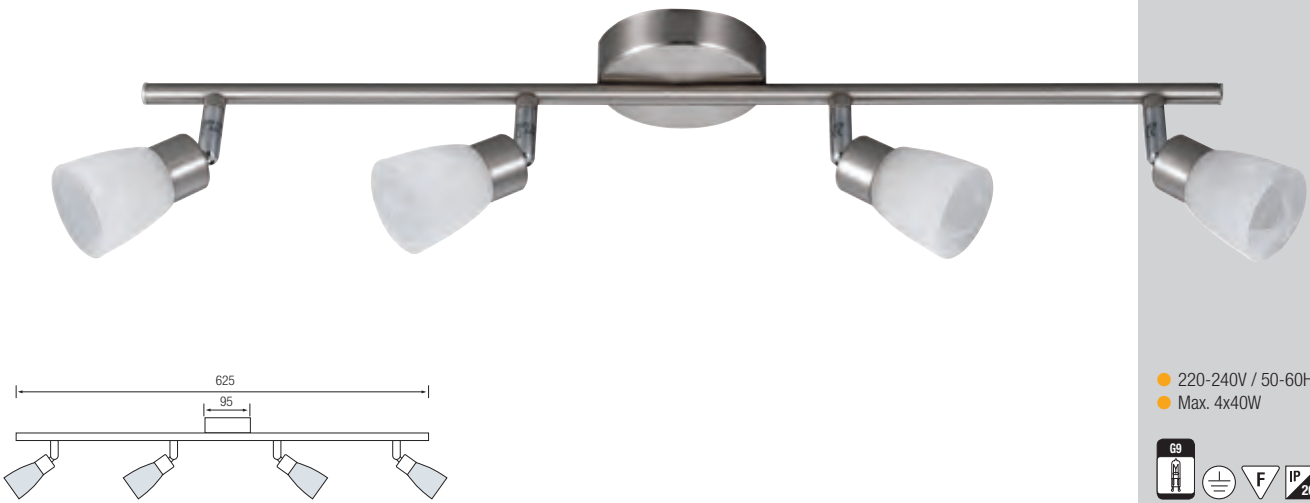

- 220-240V / 50-60Hz
- Max. 4x40W

HL 748

MAT CHROME