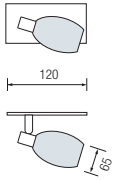

HL 7174

MAT CHROME

- 220-240V / 50-60Hz
- 4x9W ESL
- Max. 4x40W

HL 790N

CHROME

- 220-240V / 50-60Hz
- 9W ESL

HL 791N

CHROME