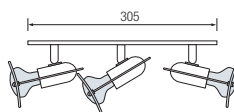

GOLDEN+MAT GOLDEN

- 220-240V / 50-60Hz
- Max. 3x40W

HL 708

GOLDEN+MAT GOLDEN

- 220-240V / 50-60Hz
- Max. 2x40W

HL 709

GOLDEN+MAT GOLDEN

- 220-240V / 50-60Hz
- Max. 3x40W