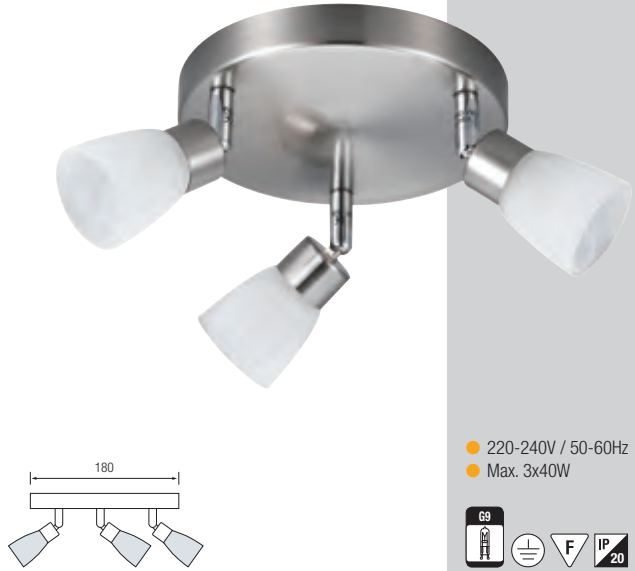

MAT CHROME

- 220-240V / 50-60Hz
- Max. 3x40W

HL 747

MAT CHROME

- 220-240V / 50-60Hz
- Max. 3x40W

HL 746

MAT CHROME

- 220-240V / 50-60Hz
- Max. 4x40W