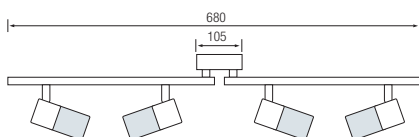

HL 783

MAT CHROME

- 220-240V / 50-60Hz
- Max. 4x40W