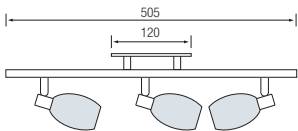

HL 792N

CHROME

- 220-240V / 50-60Hz
- Max. 3x9W ESL