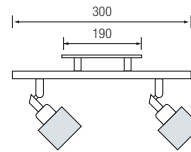

HL 712

CHROME