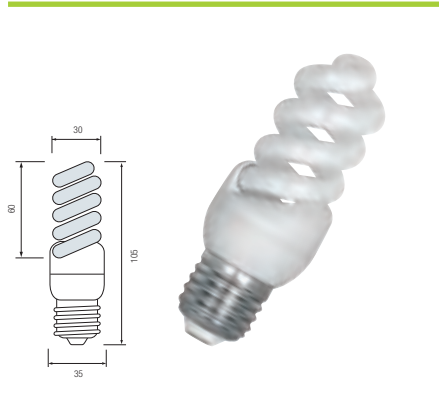

HL 8811 MICRO E14

FULL SPIRAL T2.5
11W E14

- 220-240V / 50-60Hz
- Average Life: 8000 Hrs
- 500Lm / 490Lm / 480Lm
- 2700 K / 4200 K / 6400 K

HL 8811 MICRO E27

FULL SPIRAL T2.5
11W E27

- 220-240V / 50-60Hz
- Average Life: 8000 Hrs
- 500Lm / 490Lm / 480Lm
- 2700 K / 4200 K / 6400 K