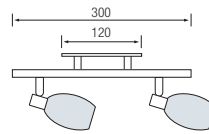

HL 7174

MAT CHROME

- 220-240V / 50-60Hz
- 4x9W ESL
- Max. 4x40W

HL 790N

CHROME

- 220-240V / 50-60Hz
- 9W ESL

HL 791N

CHROME