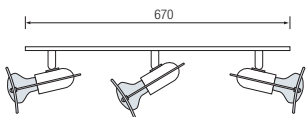

HL 702

CHROME+MAT CHROME

- 220-240V / 50-60Hz
- Max. 3x40W