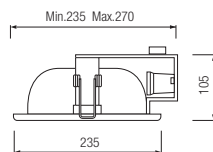

- 220-240V / 50-60Hz
- Max. 2x26W ESL

HL 625 6" E27

CHROME
MAT CHROME
WHITE

- 220-240V / 50-60Hz
- Max. 2x20W ESL

HL 626 6" PLC

CHROME
MAT CHROME
WHITE

- 220-240V / 50-60Hz
- Max. 2x18W ESL

HL 627 8" E27