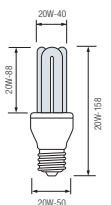

HL 8320

3U T3.6
20W E27

- 220-240V / 50-60Hz
- Average Life: 8000 Hrs
- 1000Lm / 990Lm
- 2700 K / 6400 K