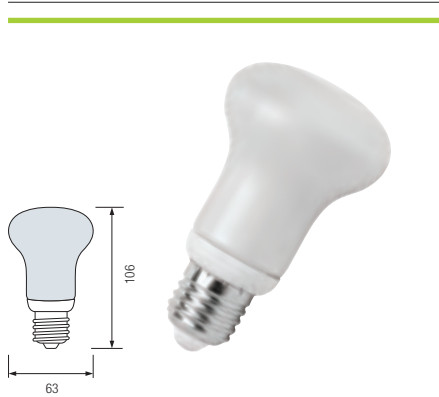

HL 8105 E27

CANDLE
5W E27

- 220-240V / 50-60Hz
- Average Life: 8000 Hrs
- 125Lm / 115Lm
- 2700 K / 6400 K

HL 8109

R50
9W E14

- 220-240V / 50-60Hz
- Average Life: 6.000 Hrs
- 215Lm / 205Lm
- 2700 K / 6400 K