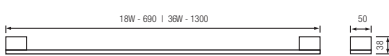

● 220-240V / 50-60Hz

HL 160 18W HL 161 36W

● 220-240V / 50-60Hz

HL 162 2x18W HL 163 2x36W

● 220-240V / 50-60Hz

HL 164 18W HL 165 36W

● 220-240V / 50-60Hz

HL 2007