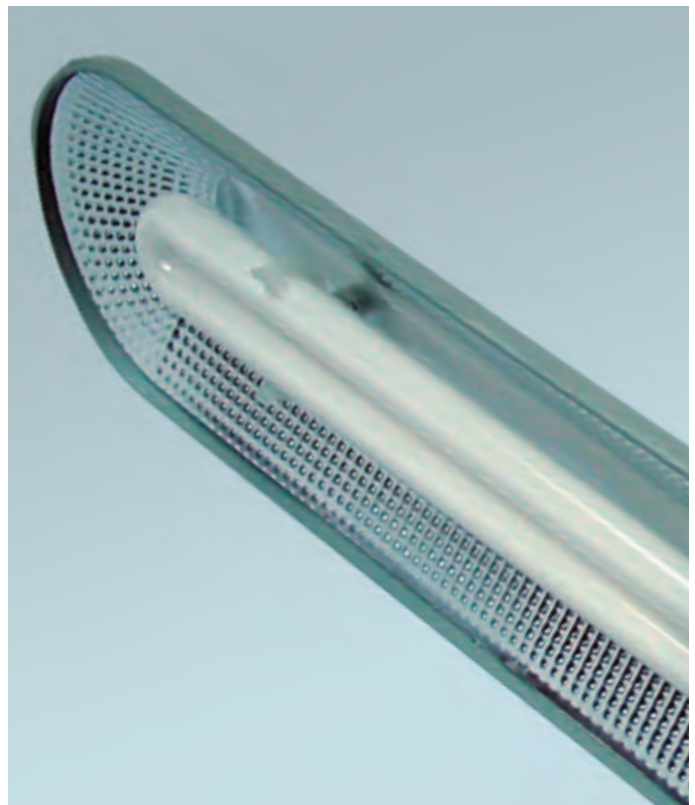

PL

7W (290Lm)
9W (440Lm)
11W (520Lm)

- 220-240V / 50-60Hz
- Average Life: 8.000 Hrs
- 2700 K / 6400 K