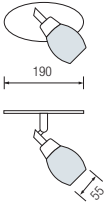

HL 787N

MAT CHROME

- 220-240V / 50-60Hz
- 3x9W ESL

HL 788N

MAT CHROME

- 220-240V / 50-60Hz
- 4x9W ESL

HL 715

CHROME