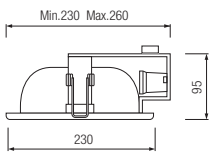

- 220-240V / 50-60Hz
- Max. 150W

HL 610 6" PLC

CHROME
MAT CHROME
WHITE

- 220-240V / 50-60Hz
- Max. 2x18W

HL 611 6" E27

CHROME
MAT CHROME
WHITE

- 220-240V / 50-60Hz
- Max. 2x20W ESL

HL 612 8" E27