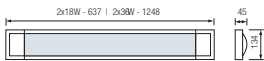

18W
36W

● 220-240V / 50-60Hz

HL 3013R

18W
36W

● 220-240V / 50-60Hz

HL 3017

2x18W
2x36W

● 220-240V / 50-60Hz