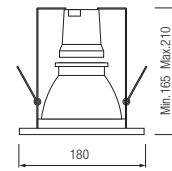

HL 606 5" E27

CHROME
MAT CHROME
WHITE