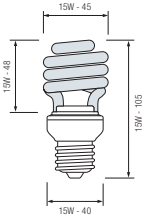

HL 8615 NANO

HALF SPIRAL T2.2
15W E27

- 220-240V / 50-60Hz
- Average Life: 8000 Hrs
- 730Lm / 710Lm
- 2700 K / 6400 K