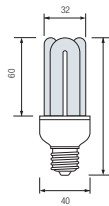

HL 8325

3U T3.6
25W E27

- 220-240V / 50-60Hz
- Average Life: 8000 Hrs
- 1250Lm / 1230Lm
- 2700 K / 6400 K

HL 8411 MINI

4U T2.8
11W E27

- 220-240V / 50-60Hz
- Average Life: 8000 Hrs
- 530Lm / 500Lm
- 2700 K / 6400 K