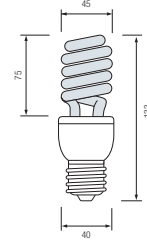

HL 8620 NANO

HALF SPIRAL T2.2
20W E27

- 220-240V / 50-60Hz
- Average Life: 8000 Hrs
- 980Lm / 960Lm
- 2700 K / 6400 K

HL 8623 NANO

HALF SPIRAL T2.2
23W E27

- 220-240V / 50-60Hz
- Average Life: 8000 Hrs
- 1135Lm / 1115Lm
- 2700 K / 6400 K