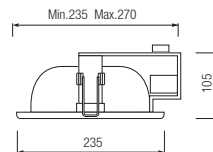

HL 628 8" PLC

CHROME
MAT CHROME
WHITE