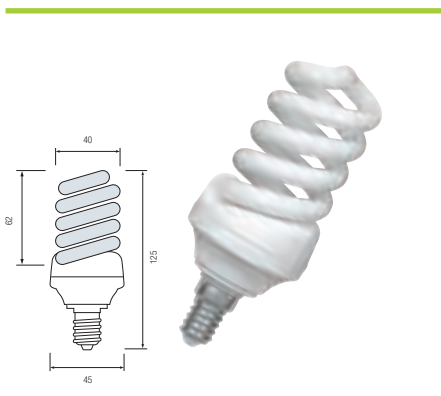

HL 8811 MINI E14

FULL SPIRAL T2.8
11W E14

- 220-240V / 50-60Hz
- Average Life: 8000 Hrs
- 580Lm / 570Lm / 560Lm
- 2700 K / 4200 K / 6400 K

HL 8811 MINI E27

FULL SPIRAL T2.8
11W E27

- 220-240V / 50-60Hz
- Average Life: 8000 Hrs
- 580Lm / 570Lm / 560Lm
- 2700 K / 4200 K / 6400 K