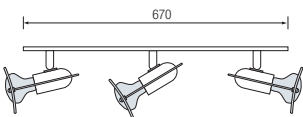

HL 707

GOLDEN+MAT GOLDEN

- 220-240V / 50-60Hz
- Max. 3x40W