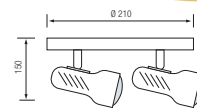

HL 728

CHROME
MAT CHROME
WHITE
GOLDEN

- 220-240V / 50-60Hz
- Max. 2x40W

HL 729

CHROME
MAT CHROME
WHITE
GOLDEN

- 220-240V / 50-60Hz
- Max. 2x100W

HL 730

CHROME
MAT CHROME
WHITE
GOLDEN