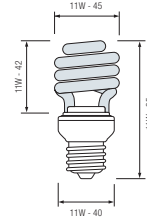

HL 8434

4U T3.6
34W E27

- 220-240V / 50-60Hz
- Average Life: 8000 Hrs
- 1700Lm / 1680Lm
- 2700 K / 6400 K

HL 8609 NANO

HALF SPIRAL T2.2
9W E27

- 220-240V / 50-60Hz
- Average Life: 8000 Hrs
- 430Lm / 420Lm
- 2700 K / 6400 K