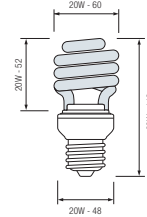

HL 8611 NANO

HALF SPIRAL T2.2
11W E27

- 220-240V / 50-60Hz
- Average Life: 8000 Hrs
- 530Lm / 510Lm
- 2700 K / 6400 K

HL 8615 NANO

HALF SPIRAL T2.2
15W E27

- 220-240V / 50-60Hz
- Average Life: 8000 Hrs
- 730Lm / 710Lm
- 2700 K / 6400 K