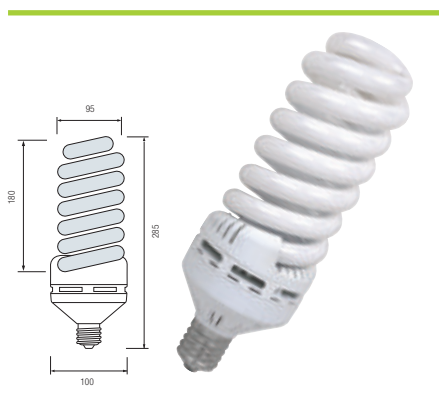

HL 88105 E27

FULL SPIRAL T5.6
105W E27

- 220-240V / 50-60Hz
- Average Life: 8000 Hrs
- 5150Lm / 5140Lm
- 2700 K / 6400 K

HL 8885 E40

FULL SPIRAL T5.6
85W E40

- 220-240V / 50-60Hz
- Average Life: 8000 Hrs
- 4150Lm / 4140Lm
- 2700 K / 6400 K