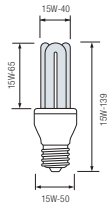

HL 8315

3U T3.8
15W E27

- 220-240V / 50-60Hz
- Average Life: 8000 Hrs
- 750Lm / 740Lm
- 2700 K / 6400 K