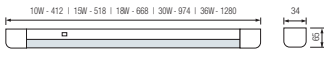

HL 3011

10W
15W
18W
30W
36W

● 220-240V / 50-60Hz