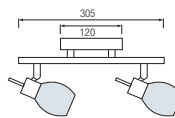

HL 7171

MAT CHROME

- 220-240V / 50-60Hz
- 9W ESL
- Max. 40W

NEW

HL 7172

MAT CHROME

- 220-240V / 50-60Hz
- 2x9W ESL
- Max. 2x40W

NEW