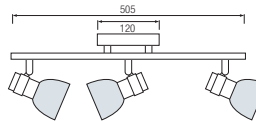

HL 7160

MAT CHROME

- 220-240V / 50-60Hz
- 3x9W ESL
- Max. 3x40W

NEW

HL 7162

MAT CHROME

- 220-240V / 50-60Hz
- 2x9W ESL
- Max. 2x40W

NEW