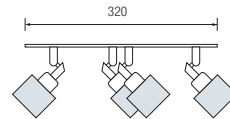

HL 712

CHROME

- 220-240V / 50-60Hz
- Max. 2x40W

HL 713

CHROME

- 220-240V / 50-60Hz
- Max. 3x40W

HL 714

CHROME