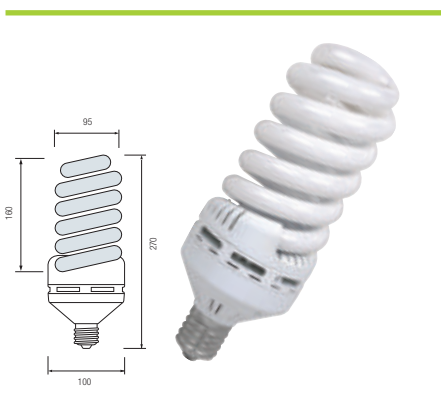

HL 8885 E40

FULL SPIRAL T5.6
85W E40

- 220-240V / 50-60Hz
- Average Life: 8000 Hrs
- 4150Lm / 4140Lm
- 2700 K / 6400 K