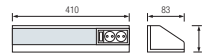

HL 160 18W HL 161 36W