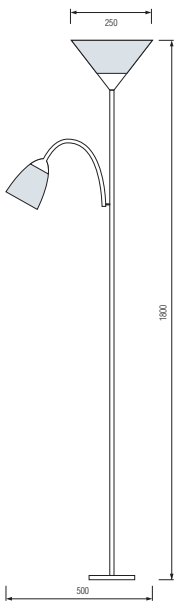

HL 080

WHITE
BLUE
GREEN
ORANGE

- 220-240V / 50-60Hz
- Max. 100W

HL 081

WHITE

- 220-240V / 50-60Hz
- Mother: Max. 100W E27
- Baby: Max. 40W E14

HL 082

WHITE