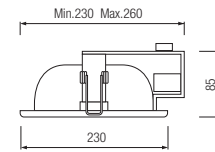

HL 613 8" PLC

CHROME
MAT CHROME
WHITE