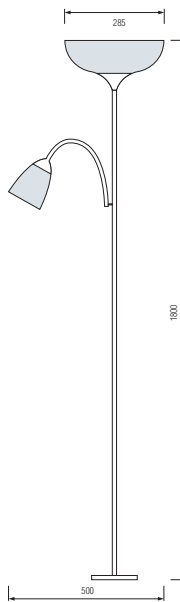

HL 082

WHITE

- 220-240V / 50-60Hz
- Mother: Max. 100W E27
- Baby: Max. 40W E14