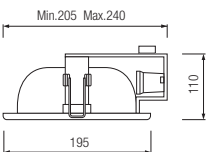

CHROME
MAT CHROME
WHITE

- 220-240V / 50-60Hz
- Max. 2x26W ESL

HL 613 8" PLC

CHROME
MAT CHROME
WHITE

- 220-240V / 50-60Hz
- Max. 2x26W ESL

HL 614 6" E27

CHROME
MAT CHROME
WHITE

- 220-240V / 50-60Hz
- Max. 2x20W ESL