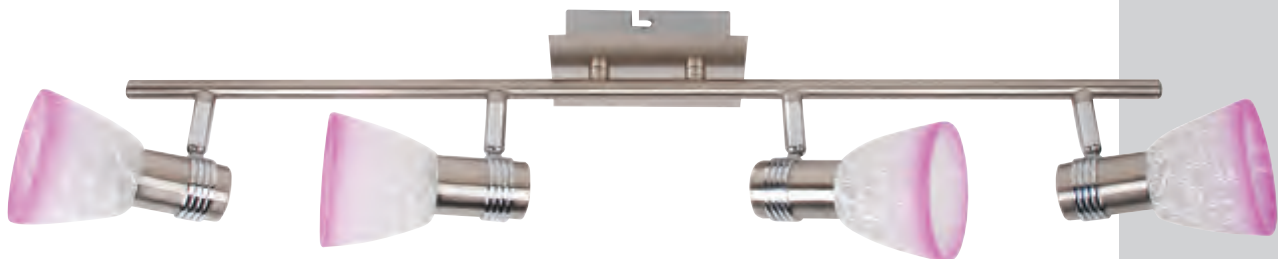

HL 7164

MAT CHROME

- 220-240V / 50-60Hz
- 4x9W ESL
- Max. 4x40W