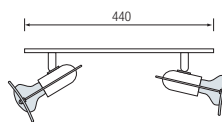

- 220-240V / 50-60Hz
- Max. 3x40W

HL 705

GOLDEN+MAT GOLDEN

- 220-240V / 50-60Hz
- Max. 40W

HL 706

GOLDEN+MAT GOLDEN

- 220-240V / 50-60Hz
- Max. 2x40W

HL 707