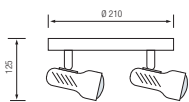

HL 728

CHROME
MAT CHROME
WHITE
GOLDEN

- 220-240V / 50-60Hz
- Max. 2x40W