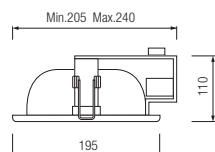

CHROME
MAT CHROME
WHITE

- 220-240V / 50-60Hz
- Max. 2x26W ESL

HL 613 8" PLC

CHROME
MAT CHROME
WHITE

- 220-240V / 50-60Hz
- Max. 2x26W ESL

HL 614 6" E27

CHROME
MAT CHROME
WHITE

- 220-240V / 50-60Hz
- Max. 2x20W ESL