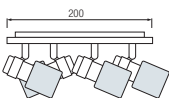

HL 7153

CHROME

- 220-240V / 50-60Hz
- Max. 3x40W

NEW

HL 7158

CHROME

- 220-240V / 50-60Hz
- Max. 4x40W

NEW