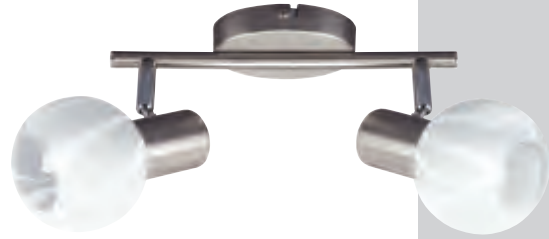

CHROME

- 220-240V / 50-60Hz
- 4x9W ESL

HL 785N

MAT CHROME

- 220-240V / 50-60Hz
- 9W ESL

HL 786N

MAT CHROME

- 220-240V / 50-60Hz
- 2x9W ESL