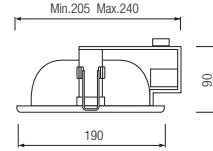

- 220-240V / 50-60Hz
- Max. 2x26W ESL

HL 625 6" E27

CHROME
MAT CHROME
WHITE

- 220-240V / 50-60Hz
- Max. 2x20W ESL

HL 626 6" PLC

CHROME
MAT CHROME
WHITE

- 220-240V / 50-60Hz
- Max. 2x18W ESL

HL 627 8" E27