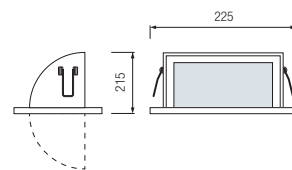

HL 622

CHROME
MAT CHROME
WHITE