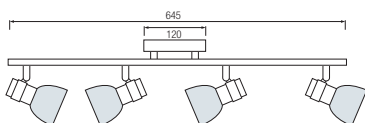

HL 7163

MAT CHROME

- 220-240V / 50-60Hz
- 3x9W ESL
- Max. 3x40W

NEW