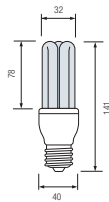

HL 8311 NANO

3U T2.2
11W E27

- 220-240V / 50-60Hz
- Average Life: 8000 Hrs
- 500Lm / 480Lm
- 2700 K / 6400 K

HL 8315 MINI

3U T2.8
15W E27

- 220-240V / 50-60Hz
- Average Life: 8000 Hrs
- 750Lm / 730Lm
- 2700 K / 6400 K