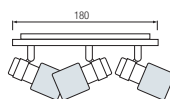

HL 7152

CHROME

- 220-240V / 50-60Hz
- Max. 2x40W

NEW

HL 7150

CHROME

- 220-240V / 50-60Hz
- Max. 3x40W

NEW