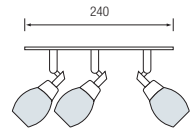

CHROME

- 220-240V / 50-60Hz
- Max. 3x40W
- Max. 3x9W ESL

HL 718

CHROME

- 220-240V / 50-60Hz
- Max. 4x40W
- Max. 4x9W ESL

HL 711

CHROME

- 220-240V / 50-60Hz
- Max. 40W